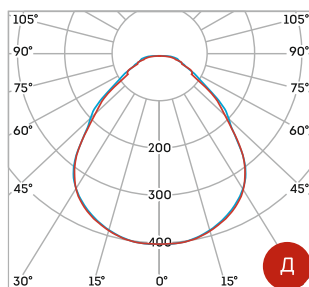

### Косинусная диаграмма

| Артикул         | Мощность, Вт | Световой поток, лм | Диаграмма | Цветовая t, К | Материал корпуса |
|-----------------|--------------|--------------------|-----------|---------------|------------------|
| 126405000852100 | 32 / 48      | 3800 / 5650        | Д         | 5000          | пластик          |
| 126405000842100 | 32 / 48      | 3800 / 5650        | Д         | 4000          | пластик          |