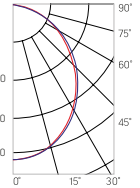

ГОСТ IEC 60598-2-22-2012
«Светильники. Часть 2-22. Частные требования. Светильники для аварийного освещения»
СП 52.13330.2011 «Естественное и искусственное освещение»
(актуализированная редакция СНиП 23.05-95)

Драйвер аварийного питания, аккумулятор на 1 час автономной работы (в комплекте)

Артикул	Мощность	Цветовая температура	Световой поток
V1-C1-00105-10A00-5401840	18W	4000K	1650lm
V1-C1-00105-10A00-5401865	18W	6500K	1650lm