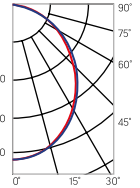

AL170

705×308×70mm, для реечных потолков

Размер упаковки светильника:
742×333×81mm
PF ≥ 0,95

○ белый

Артикул	Мощность	Цветовая температура	Световой поток
V1-C1-00105-10000-5401840	18W	4000K	1650lm
V1-C1-00105-10000-5401865	18W	6500K	1650lm