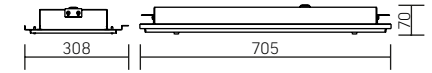

AL170

705×308×70mm, для реечных потолков

Размер упаковки светильника:
742×333×81mm
PF ≥ 0,95

○ белый

Артикул	Мощность	Цветовая температура	Световой поток
V1-C1-00105-10000-5401840	18W	4000K	1650lm
V1-C1-00105-10000-5401865	18W	6500K	1650lm