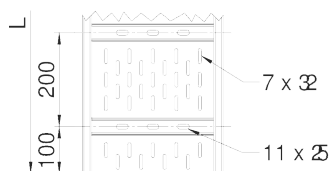

Листовой кабельный лоток WKSG 160 для больших расстояний

Артикул: 6098501
Тип: WKSG 162 FS

WKSG 160 = система перфорированных кабельных лотков для больших расстояний с высотой боковой стенки 160 мм.

Размеры

Диаграмма нагрузки

Тип	Ширина, мм	Толщина материала, мм	Упаковка, м	Вес, кг/100 м	Арт. №
WKSG 162 FS	200	2	6	873,300	6098501
WKSG 163 FS	300	2	6	981,670	6098505
WKSG 164 FS	400	2	6	1090,000	6098509
WKSG 165 FS	500	2	6	1196,670	6098513
WKSG 166 FS	600	2	6	1305,000	6098517
WKSG 162 FT	200	2	6	921,670	6098550
WKSG 163 FT	300	2	6	1038,340	6098554
WKSG 164 FT	400	2	6	1155,000	6098558
WKSG 165 FT	500	2	6	1271,700	6098562
WKSG 166 FT	600	2	6	1388,340	6098566