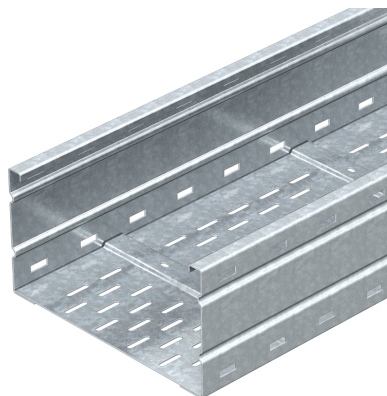

Листовой кабельный лоток WKSG 160 для больших расстояний

Артикул: 6098501
Тип: WKSG 162 FS

WKSG 160 = система перфорированных кабельных лотков для больших расстояний с высотой боковой стенки 160 мм.

Размеры