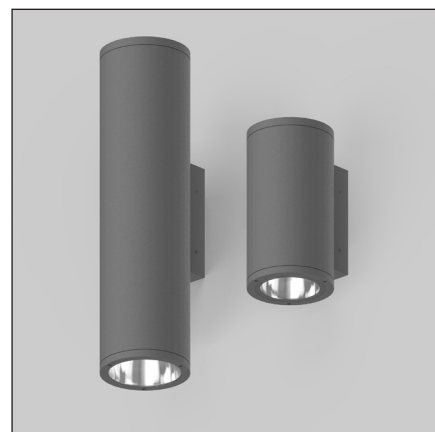

НОВИНКА

GUTTA

Архитектурный настенный светильник

Применение

Настенный светильник для подсветки фасадов.

Матрица серии

Название серии	Тип	Мощность, Вт	Оптика, °	КЦТ, К	Цвет корпуса
Gutta	Single, Double	10Вт/20Вт (одинарный/двойной)	5° 60°	 3000К	 белый  серый
		15Вт/30Вт (одинарный/двойной)		 4000К	
		20Вт/40Вт (одинарный/двойной)		 5000К	