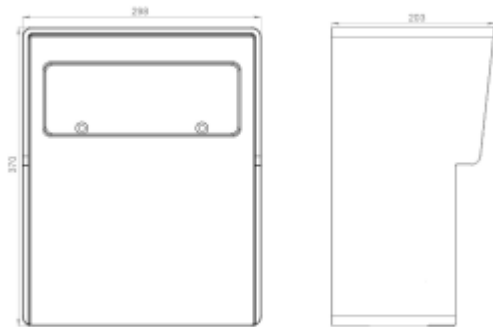

Технические данные

Технические характеристики	
Напряжение на вводе, В.	~380
Распределяемое напряжение, В.	~380/220
Суммарная мощность/ток подключаемых потребителей, кВт/А.	40/63
Степень защиты, IP.	44
Диапазон рабочих температур, °С	-25 + 40°С

Комплектующие			
Наименование	Кол-во	Ед.изм.	Страна производства
Корпус пластиковый IP54	1	шт.	Испания
Розетка CEE 32A 3P+N+E IP44*	1	шт.	Австрия
Розетка CEE 16A 3P+N+E IP44*	1	шт.	Австрия
Розетка Schuko 16A 2P+E IP54*	3	шт.	Австрия
Сальник M50	1	шт.	Германия
УЗО 63/4/003*	1	шт.	Австрия
Автомат выкл 32A/3П/6кА/С*	1	шт.	Австрия
Автомат выкл 16A/3П/6кА/С*	1	шт.	Австрия
Автомат выкл 16A/1П/6кА/С*	3	шт.	Австрия
Провод TOPFLEX H05V-K&H07V-K		м.	Испания

*Марка аппаратов защиты и силовых разъемов может быть изменена, на аналогичные по характеристикам по усмотрению производителя или желанию заказчика.

					<i>Contactica</i>					
<i>Изм.</i>	<i>Лист</i>	<i>№ докум.</i>	<i>Подп.</i>	<i>Дата</i>	<i>Alpenbox 0240001</i>			<i>Лит.</i>	<i>Масса</i>	<i>Масштаб</i>
<i>Разраб.</i>										
<i>Пров.</i>										
<i>Т. контр.</i>										
<i>Н. контр.</i>					<i>Alpenbox 0240001</i>			<i>Лист 1</i>		<i>Листов 2</i>
<i>Утв.</i>								<i>ООО «МегаГруп»</i>