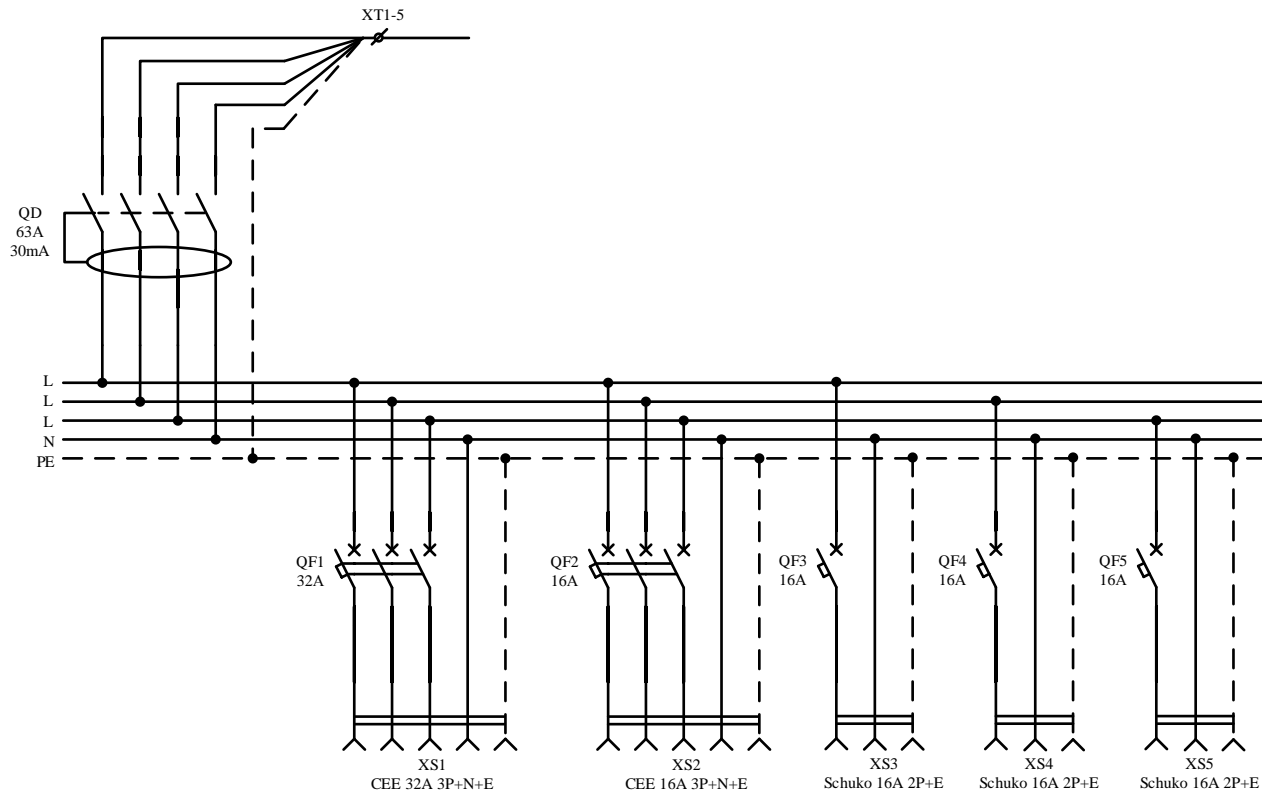

<i>Contactica</i>			
<i>Изм.</i>	<i>Лист</i>	<i>№ докум.</i>	<i>Подп.</i>	<i>Дата</i>	<i>Alpenbox 0240001</i>	<i>Лист</i>	<i>Масса</i>	<i>Масштаб</i>
<i>Разраб.</i>								
<i>Пров.</i>								
<i>Т. контр.</i>						<i>Лист 2</i>	<i>Листов 2</i>	
<i>Н. контр.</i>					<i>Alpenbox 0240001</i>	<i>ООО «МегаГруп»</i>		
<i>Утв.</i>