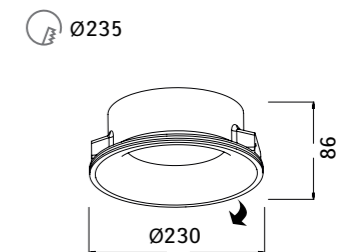

**ceiling thickness (толщина потолка) – 9-15мм**

**A9215PL-1WH**

1 x GU10, 35W  
гypsum (гипс)

**ceiling thickness (толщина потолка) – 9-15мм**

**A9215PL-2WH**

2 x GU10, 35W  
гypsum (гипс)

**ceiling thickness (толщина потолка) – 9-15мм**

**A9270PL-2WH**

2 x G53/ar111, 50W  
гypsum (гипс)

**ceiling thickness (толщина потолка) – 9-15мм**

**A9270PL-1WH**

1 x G53/ar111, 50W  
гypsum (гипс)

**ceiling thickness (толщина потолка) – 9-15мм**

**A9271PL-1WH**