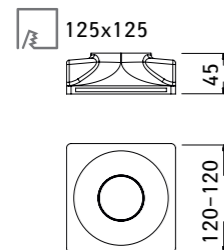

# INVISIBLE

**A9214PL-1WH**

1 x GU10, 35W  
гypsum (гипс)

**ceiling thickness (толщина потолка) – 12мм**

**A9210PL-1WH**

1 x GU10, 35W  
гypsum (гипс)

**ceiling thickness (толщина потолка) – 12мм**

**A9214PL-2WH**

2 x GU10, 35W  
гypsum (гипс)

**ceiling thickness (толщина потолка) – 9-15мм**

**A9110PL-1WH**

1 x GU10, 35W  
гypsum (гипс)

**ceiling thickness (толщина потолка) – 9-15мм**

**A9410PL-1WH**

1 x GU10, 35W  
гypsum (гипс)