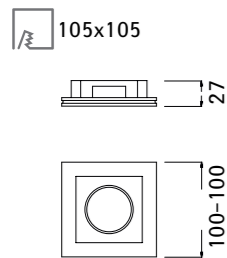

# INVISIBLE

**A9214PL-1WH**

1 x GU10, 35W  
гypsum (гипс)

**ceiling thickness (толщина потолка) – 12мм**

**A9210PL-1WH**

1 x GU10, 35W  
гypsum (гипс)

**ceiling thickness (толщина потолка) – 12мм**

**A9214PL-2WH**

2 x GU10, 35W  
гypsum (гипс)

**ceiling thickness (толщина потолка) – 9-15мм**

**A9110PL-1WH**

1 x GU10, 35W  
гypsum (гипс)

**ceiling thickness (толщина потолка) – 9-15мм**

**A9410PL-1WH**

1 x GU10, 35W  
гypsum (гипс)

**ceiling thickness (толщина потолка) – 9-15мм**

**A9215PL-1WH**

1 x GU10, 35W  
гypsum (гипс)

**ceiling thickness (толщина потолка) – 9-15мм**

**A9215PL-2WH**

2 x GU10, 35W  
гypsum (гипс)

**ceiling thickness (толщина потолка) – 9-15мм**