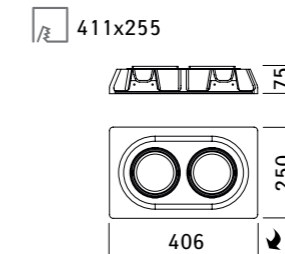

A9270PL-2WH

2 x G53/ar111, 50W
гypsum (гипс)

ceiling thickness (толщина потолка) – 9-15мм