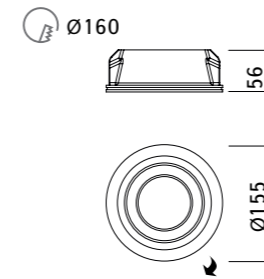

# INVISIBLE

**A9214PL-1WH**

1 x GU10, 35W  
гypsum (гипс)

**ceiling thickness (толщина потолка) – 12мм**

**A9210PL-1WH**

1 x GU10, 35W  
гypsum (гипс)

**ceiling thickness (толщина потолка) – 12мм**

**A9214PL-2WH**

2 x GU10, 35W  
гypsum (гипс)

**ceiling thickness (толщина потолка) – 9-15мм**

**A9110PL-1WH**

1 x GU10, 35W  
гypsum (гипс)

**ceiling thickness (толщина потолка) – 9-15мм**

**A9410PL-1WH**

1 x GU10, 35W  
гypsum (гипс)

**ceiling thickness (толщина потолка) – 9-15мм**

**A9215PL-1WH**

1 x GU10, 35W  
гypsum (гипс)

**ceiling thickness (толщина потолка) – 9-15мм**

**A9215PL-2WH**

2 x GU10, 35W  
гypsum (гипс)

**ceiling thickness (толщина потолка) – 9-15мм**

**A9270PL-2WH**

2 x G53/ar111, 50W  
гypsum (гипс)

**ceiling thickness (толщина потолка) – 9-15мм**

**A9270PL-1WH**

1 x G53/ar111, 50W  
гypsum (гипс)

**ceiling thickness (толщина потолка) – 9-15мм**

**A9271PL-1WH**