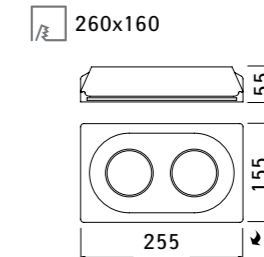

# INVISIBLE

**A9214PL-1WH**

1 x GU10, 35W  
гypsum (гипс)

**ceiling thickness (толщина потолка) – 12мм**

**A9210PL-1WH**

1 x GU10, 35W  
гypsum (гипс)

**ceiling thickness (толщина потолка) – 12мм**

**A9214PL-2WH**

2 x GU10, 35W  
гypsum (гипс)

**ceiling thickness (толщина потолка) – 9-15мм**

**A9110PL-1WH**

1 x GU10, 35W  
гypsum (гипс)

**ceiling thickness (толщина потолка) – 9-15мм**

**A9410PL-1WH**

1 x GU10, 35W  
гypsum (гипс)

**ceiling thickness (толщина потолка) – 9-15мм**

**A9215PL-1WH**

1 x GU10, 35W  
гypsum (гипс)

**ceiling thickness (толщина потолка) – 9-15мм**

**A9215PL-2WH**

2 x GU10, 35W  
гypsum (гипс)

**ceiling thickness (толщина потолка) – 9-15мм**