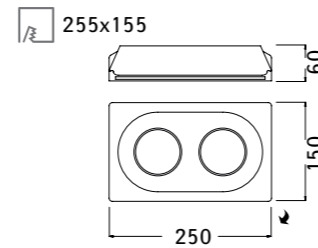

# INVISIBLE

**A9214PL-1WH**

1 x GU10, 35W  
гypsum (гипс)

**ceiling thickness (толщина потолка) – 12мм**

**A9210PL-1WH**

1 x GU10, 35W  
гypsum (гипс)

**ceiling thickness (толщина потолка) – 12мм**

**A9214PL-2WH**

2 x GU10, 35W  
гypsum (гипс)

**ceiling thickness (толщина потолка) – 9-15мм**

**A9110PL-1WH**

1 x GU10, 35W  
гypsum (гипс)

**ceiling thickness (толщина потолка) – 9-15мм**

**A9410PL-1WH**

1 x GU10, 35W  
гypsum (гипс)

**ceiling thickness (толщина потолка) – 9-15мм**

**A9215PL-1WH**

1 x GU10, 35W  
гypsum (гипс)

**ceiling thickness (толщина потолка) – 9-15мм**

**A9215PL-2WH**

2 x GU10, 35W  
гypsum (гипс)

**ceiling thickness (толщина потолка) – 9-15мм**