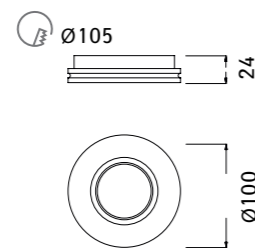

# INVISIBLE

**A9214PL-1WH**

1 x GU10, 35W  
гypsum (гипс)

**ceiling thickness (толщина потолка) – 12мм**

**A9210PL-1WH**

1 x GU10, 35W  
гypsum (гипс)

**ceiling thickness (толщина потолка) – 12мм**

**A9214PL-2WH**

2 x GU10, 35W  
гypsum (гипс)

**ceiling thickness (толщина потолка) – 9-15мм**

**A9110PL-1WH**

1 x GU10, 35W  
гypsum (гипс)

**ceiling thickness (толщина потолка) – 9-15мм**

**A9410PL-1WH**

1 x GU10, 35W  
гypsum (гипс)

**ceiling thickness (толщина потолка) – 9-15мм**

**A9215PL-1WH**

1 x GU10, 35W  
гypsum (гипс)

**ceiling thickness (толщина потолка) – 9-15мм**

**A9215PL-2WH**

2 x GU10, 35W  
гypsum (гипс)

**ceiling thickness (толщина потолка) – 9-15мм**