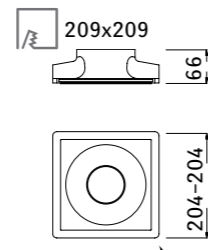

# INVISIBLE

**A9214PL-1WH**

1 x GU10, 35W  
гypsum (гипс)

**ceiling thickness (толщина потолка) – 12мм**

**A9210PL-1WH**

1 x GU10, 35W  
гypsum (гипс)

**ceiling thickness (толщина потолка) – 12мм**

**A9214PL-2WH**

2 x GU10, 35W  
гypsum (гипс)

**ceiling thickness (толщина потолка) – 9-15мм**

**A9110PL-1WH**

1 x GU10, 35W  
гypsum (гипс)

**ceiling thickness (толщина потолка) – 9-15мм**

**A9410PL-1WH**

1 x GU10, 35W  
гypsum (гипс)

**ceiling thickness (толщина потолка) – 9-15мм**

**A9215PL-1WH**

1 x GU10, 35W  
гypsum (гипс)

**ceiling thickness (толщина потолка) – 9-15мм**

**A9215PL-2WH**

2 x GU10, 35W  
гypsum (гипс)

**ceiling thickness (толщина потолка) – 9-15мм**