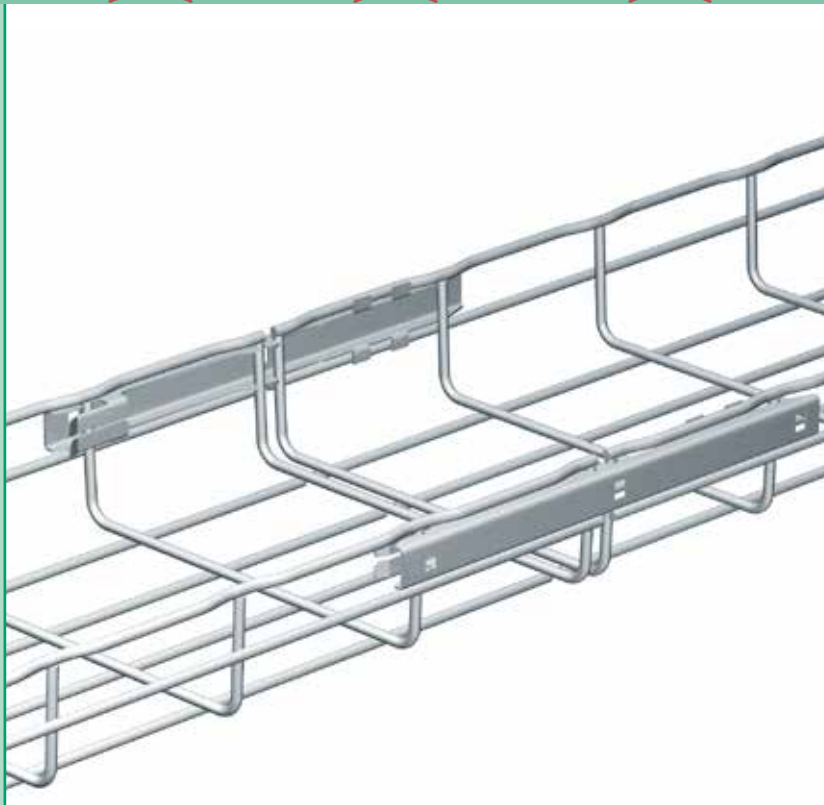

AUTOCLIC ~~CF30~~ - ~~CF54~~ - ~~CF80~~ - ~~CF105~~ - ~~CF150~~ 50 → 600 MM

MM	50		100		150 / 200		300		400 → 500		600	
	A	B	A	B	A	B	A	B	A	B	A	B
CF54	2	0	2	0	2	0	2	1	2	2	2	3
CF105			2	0	2	1	2	2	☹	☹	☹	☹
CFG			2	1	2	1	2	1				

AUTOCLIC			GS	GC	304L	316L
	AUTOCLIC	50	CM 558 280	CM 558 283	CM 558 288	CM 558 284