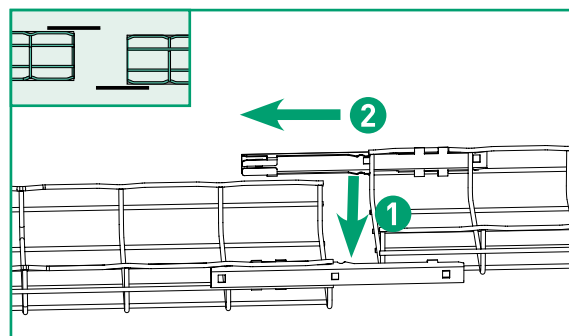

AUTOCLIC ~~CF30~~ - ~~CF54~~ - ~~CF80~~ - ~~CF105~~ - ~~CF150~~ 50 → 600 MM

MM	50		100		150 / 200		300		400 → 500		600	
	A	B	A	B	A	B	A	B	A	B	A	B
CF54	2	0	2	0	2	0	2	1	2	2	2	3
CF105			2	0	2	1	2	2	☹	☹	☹	☹
CFG			2	1	2	1	2	1				

AUTOCLIC			GS	GC	304L	316L
	AUTOCLIC	50	CM 558 280	CM 558 283	CM 558 288	CM 558 284