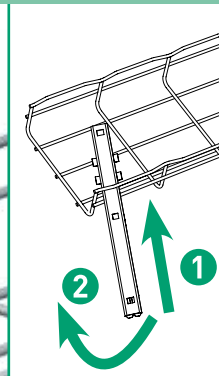

AUTOCLIC ~~CF30~~ - ~~CF54~~ - ~~CF80~~ - ~~CF105~~ - ~~CF150~~ 50 → 600 MM

MM	50		100		150 / 200		300		400 → 500		600	
	A	B	A	B	A	B	A	B	A	B	A	B
CF54	2	0	2	0	2	0	2	1	2	2	2	3
CF105			2	0	2	1	2	2	☹	☹	☹	☹
CFG			2	1	2	1	2	1				

AUTOCLIC			GS	GC	304L	316L
	AUTOCLIC	50	CM 558 280	CM 558 283	CM 558 288	CM 558 284