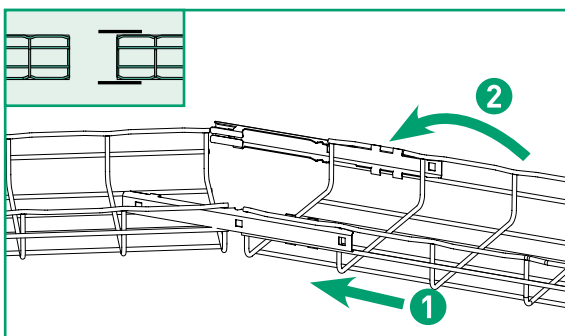

AUTOCLIC ~~CF30~~ - ~~CF54~~ - ~~CF80~~ - ~~CF105~~ - ~~CF150~~ 50 → 600 MM

MM	50		100		150 / 200		300		400 → 500		600	
	A	B	A	B	A	B	A	B	A	B	A	B
CF54	2	0	2	0	2	0	2	1	2	2	2	3
CF105			2	0	2	1	2	2	☹	☹	☹	☹
CFG			2	1	2	1	2	1				

AUTOCLIC			GS	GC	304L	316L
	AUTOCLIC	50	CM 558 280	CM 558 283	CM 558 288	CM 558 284