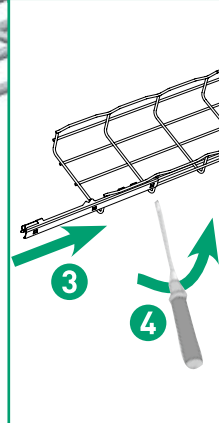

AUTOCLIC ~~CF30~~ - ~~CF54~~ - ~~CF80~~ - ~~CF105~~ - ~~CF150~~ 50 → 600 MM

MM	50		100		150 / 200		300		400 → 500		600	
	A	B	A	B	A	B	A	B	A	B	A	B
CF54	2	0	2	0	2	0	2	1	2	2	2	3
CF105			2	0	2	1	2	2	☹	☹	☹	☹
CFG			2	1	2	1	2	1				

AUTOCLIC			GS	GC	304L	316L
	AUTOCLIC	50	CM 558 280	CM 558 283	CM 558 288	CM 558 284