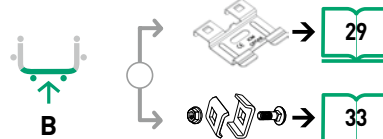

AUTOCLIC ~~CF30~~ - ~~CF54~~ - ~~CF80~~ - ~~CF105~~ - ~~CF150~~ 50 → 600 MM

MM	50		100		150 / 200		300		400 → 500		600	
	A	B	A	B	A	B	A	B	A	B	A	B
CF54	2	0	2	0	2	0	2	1	2	2	2	3
CF105			2	0	2	1	2	2	☹	☹	☹	☹
CFG			2	1	2	1	2	1				

AUTOCLIC			GS	GC	304L	316L
	AUTOCLIC	50	CM 558 280	CM 558 283	CM 558 288	CM 558 284