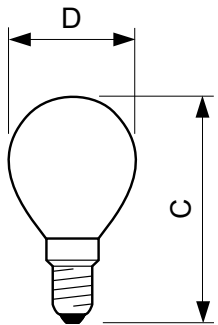

Standard Lustre P45 clear

STAN 60W E14 230V P45 CL 1CT/10X10F

Сферические вакуумные или газонаполненные лампы накаливания с прозрачной колбой и цоколем типа E

Данные о продукции

Общая информация	
Цоколь	E14 [E14]
Рабочее положение	UNIVERSAL [Any or Universal (U)]
Номинальный срок службы (ном.)	1000 h
Технические характеристики освещения	
Светоотдача (ном.)	650 lm
Коэффициент цветопередачи (ном.)	100
Эксплуатационные и электрические характеристики	
Power (Rated) (Nom)	60 W
Напряжение (ном.)	230 V
Системы управления и регулировка яркости света	
Возможность изменения яркости света	Yes
Механические компоненты и корпус	
Финишная обработка колбы	Clear (CL)

Информация о цоколе	na [-]
Форма нити накаливания	-
Соответствие требованиям и область применения	
Метка энергоэффективности (EEL)	E
Данные об изделии	
Полный код продукта	871150006699250
Название продукта для заказа	Standard 60W E14 230V P45 CL 1CT/10X10F
EAN/UPC — продукт	8711500066992
Код заказа	06699250
Нумератор — количество на упаковку	1
Нумератор— упаковок на внешний короб	100
Материал № (12NC)	926000005022
Вес нетто (шт.)	0.015 kg
ILCOS Code	IBP/C-60-230-E14-45

Standard Lustre P45 clear

Чертеж размеров

Product	D	C (max)
Standard 60W E14 230V P45 CL 1CT/10X10F	45 mm	78 mm

LUS STD 60W E14 230V P45 CL