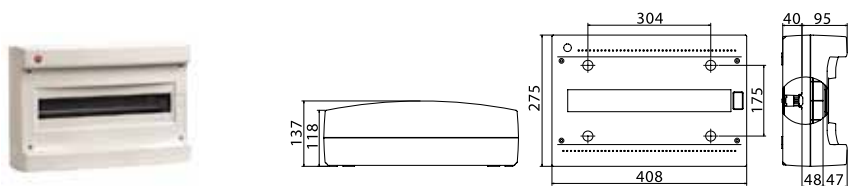

18 модулей

Комплект поставки:

- оцинкованная DIN-рейка;
- суппорт для DIN-рейки;
- заглушки для пустых модулей;
- заглушки для сборочных винтов;
- сборочные винты;
- самоклеящаяся этикетка для маркировки цепей.

Максимальное кол-во модулей	Наличие съемных пластронов	Межосевое расстояние между рядами, мм	Максимальная рассеиваемая мощность, Вт	Цвет	Код	Код, щиток с клеммным блоком (87518)	Код, щиток с усиленным клеммным блоком (87318)
18	нет	-	41	серый	83618	83918	83718