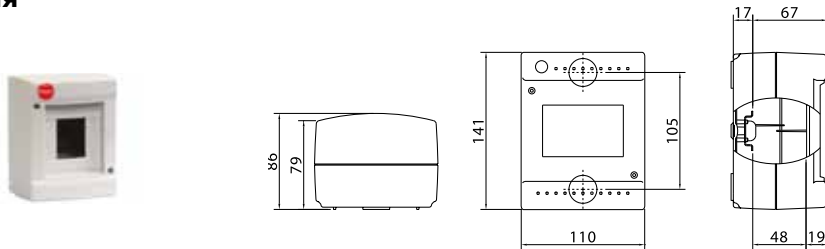

Настенные распределительные модульные щитки IP 40 без дверцы

Предназначены для монтажа в жилых и административных помещениях. Совместимы с модульными устройствами любых производителей.

4 модуля

Комплект поставки:

- оцинкованная DIN-рейка;
- суппорт для DIN-рейки;
- заглушки для пустых модулей;
- заглушки для сборочных винтов;
- сборочные винты;
- самоклеящаяся этикетка для маркировки цепей.

Максимальное кол-во модулей	Наличие съемных пластронов	Межосевое расстояние между рядами, мм	Максимальная рассеиваемая мощность, Вт	Цвет	Код
4	нет	-	15	серый	83604

8 модулей

Комплект поставки:

- оцинкованная DIN-рейка;
- суппорт для DIN-рейки;
- заглушки для пустых модулей;
- заглушки для сборочных винтов;
- сборочные винты;
- самоклеящаяся этикетка для маркировки цепей.

Максимальное кол-во модулей	Наличие съемных пластронов	Межосевое расстояние между рядами, мм	Максимальная рассеиваемая мощность, Вт	Цвет	Код	Код, щиток с клеммным блоком (87508) и замком (87188)	Код, щиток с усиленным клеммным блоком (87308)
8	нет	-	18	серый	83608	83908	83708