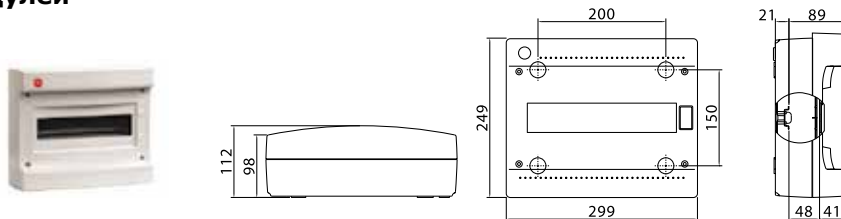

12 модулей

Комплект поставки:

- оцинкованная DIN-рейка;
- суппорт для DIN-рейки;
- заглушки для пустых модулей;
- заглушки для сборочных винтов;
- сборочные винты;
- самоклеящаяся этикетка для маркировки цепей.

Максимальное кол-во модулей	Наличие съемных пластронов	Межосевое расстояние между рядами, мм	Максимальная рассеиваемая мощность, Вт	Цвет	Код	Код, щиток с клеммным блоком (87512)	Код, щиток с усиленным клеммным блоком (87312)
12	нет	-	30	серый	83612	83912	83712