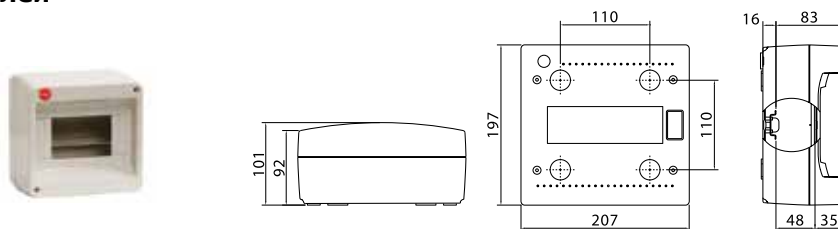

Настенные распределительные модульные щитки IP 40 без дверцы

Предназначены для монтажа в жилых и административных помещениях. Совместимы с модульными устройствами любых производителей.

4 модуля

Комплект поставки:

- оцинкованная DIN-рейка;
- суппорт для DIN-рейки;
- заглушки для пустых модулей;
- заглушки для сборочных винтов;
- сборочные винты;
- самоклеящаяся этикетка для маркировки цепей.

Максимальное кол-во модулей	Наличие съемных пластронов	Межосевое расстояние между рядами, мм	Максимальная рассеиваемая мощность, Вт	Цвет	Код
4	нет	-	15	серый	83604

8 модулей

Комплект поставки:

- оцинкованная DIN-рейка;
- суппорт для DIN-рейки;
- заглушки для пустых модулей;
- заглушки для сборочных винтов;
- сборочные винты;
- самоклеящаяся этикетка для маркировки цепей.

Максимальное кол-во модулей	Наличие съемных пластронов	Межосевое расстояние между рядами, мм	Максимальная рассеиваемая мощность, Вт	Цвет	Код	Код, щиток с клеммным блоком (87508) и замком (87188)	Код, щиток с усиленным клеммным блоком (87308)
8	нет	-	18	серый	83608	83908	83708