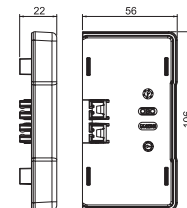

Внешний угол (нерегулируемый)

Тип	Цвет	Поверхность	Уп. Шт.	Вес кг/100 шт.	Арт.-№
GA-AS53100EL	—	Анодированная	1	84,100	6112423
GA-AS53100RW	белоснежный	—	1	84,100	6112420

Alu Алюминий

EL Анодированная

€/шт.

Внешний угол 90° из алюминия для изменения направления коробов Rapid 45-2 GA.... Без возможности регулирования.

Внешний угол (регулируемый)

Тип	Цвет	Уп. Шт.	Вес кг/100 шт.	Арт.-№
GK-AH53100AL	алюминиевый	1	6,900	6113054
GK-AH53100RW	белоснежный	1	6,900	6113050

PC/ABS Поликарбонат/акрилонитрил-бутадиен-стирол

€/шт.

Внешний угол для изменения направления кабельных коробов Rapid 45-2. Угол монтажа варьируется в диапазоне 80° - 110°.

T-образное соединение

Тип	Цвет	Уп. Шт.	Вес кг/100 шт.	Арт.-№
GK-TR53100AL	алюминиевый	1	3,100	6113104
GK-TR53100RW	белоснежный	1	3,100	6113100

PC/ABS Поликарбонат/акрилонитрил-бутадиен-стирол

€/шт.

T-образное соединение для создания ответвления в 90° для кабельных коробов 53100/53100.

T-образное соединение для кабельного короба WDK 40060

Тип	Цвет	Уп. Шт.	Вес кг/100 шт.	Арт.-№
GK-TA WDK 1AL	алюминиевый	1	2,500	6113314
GK-TA WDK 1RW	белоснежный	1	2,500	6113310

PC/ABS Поликарбонат/акрилонитрил-бутадиен-стирол

€/шт.

T-образное соединение для создания ответвления в 90° с кабельных коробов Rapid 45-2 53100 / 53165 на кабельный короб WDK40060.

Заглушка

Тип	Цвет	Уп. Шт.	Вес кг/100 шт.	Арт.-№
GK-E53100AL	алюминиевый	1	2,200	6113114
GK-E53100RW	белоснежный	1	2,100	6113110

PC/ABS Поликарбонат/акрилонитрил-бутадиен-стирол

€/шт.

Заглушка для кабельных коробов Rapid 45-2 GK и GA 53100.

Крышка

Тип	Цвет	Поверхность	Длина мм	Уп. м	Вес кг/100 м	Арт.-№
GA-OT45EL	—	Анодированная	2000	20	47,450	6112413
GA-OT45RW	белоснежный	—	2000	20	47,450	6112410

Alu Алюминий

EL Анодированная

€/м