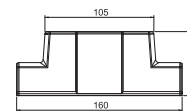

T-образное соединение

Тип	Цвет	Уп. Шт.	Вес кг/100 шт.	Арт.-№
GK-TR53100AL	алюминиевый	1	3,100	6113104
GK-TR53100RW	белоснежный	1	3,100	6113100

PC/ABS Поликарбонат/акрилонитрил-бутадиен-стирол

€/шт.

T-образное соединение для создания ответвления в 90° для кабельных коробов 53100/53100.