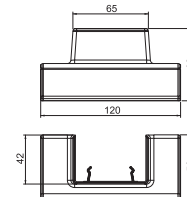

PC/ABS Поликарбонат/акрилонитрил-бутадиен-стирол

€/шт.

T-образное соединение для создания ответвления в 90° для кабельных коробов 53100/53100.

T-образное соединение для кабельного короба WDK 40060

Тип	Цвет	Уп. Шт.	Вес кг/100 шт.	Арт.-№
GK-TA WDK 1AL	алюминиевый	1	2,500	6113314
GK-TA WDK 1RW	белоснежный	1	2,500	6113310

PC/ABS Поликарбонат/акрилонитрил-бутадиен-стирол

€/шт.

T-образное соединение для создания ответвления в 90° с кабельных коробов Rapid 45-2 53100 / 53165 на кабельный короб WDK40060.

Заглушка

Тип	Цвет	Уп. Шт.	Вес кг/100 шт.	Арт.-№
GK-E53100AL	алюминиевый	1	2,200	6113114
GK-E53100RW	белоснежный	1	2,100	6113110