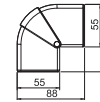

Внешний угол (регулируемый)

Тип	Цвет	Уп. Шт.	Вес кг/100 шт.	Арт.-№
GK-AH53100AL	алюминиевый	1	6,900	6113054
GK-AH53100RW	белоснежный	1	6,900	6113050

PC/ABS Поликарбонат/акрилонитрил-бутадиен-стирол

€/шт.

Внешний угол для изменения направления кабельных коробов Rapid 45-2. Угол монтажа варьируется в диапазоне 80° - 110°.