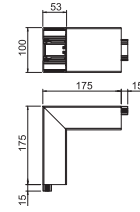

Внешний угол 90° из алюминия для изменения направления коробов Rapid 45-2 GA.... Без возможности регулирования.

Внешний угол (регулируемый)

Тип	Цвет	Уп. Шт.	Вес кг/100 шт.	Арт.-№
GK-AH53100AL	алюминиевый	1	6,900	6113054
GK-AH53100RW	белоснежный	1	6,900	6113050

PC/ABS Поликарбонат/акрилонитрил-бутадиен-стирол

€/шт.

Внешний угол для изменения направления кабельных коробов Rapid 45-2. Угол монтажа варьируется в диапазоне 80° - 110°.

T-образное соединение

Тип	Цвет	Уп. Шт.	Вес кг/100 шт.	Арт.-№
GK-TR53100AL	алюминиевый	1	3,100	6113104
GK-TR53100RW	белоснежный	1	3,100	6113100