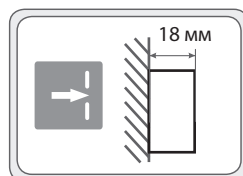

Габаритные размеры

Знак безопасности: BL-3015B.ON

Крепится на двухсторонний скотч внутри рассеивателя.

Для выбора артикула смотрите стр. 41–46

Толщина светильника:

Аксессуары:

a16175
Решетка защитная BS-R-2