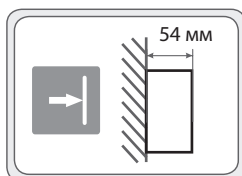

Габаритные размеры

Знак безопасности: BL-3015B.ON

Крепится на двухсторонний скотч внутри рассеивателя.

Для выбора артикула смотрите стр. 41–46

Толщина светильника:

Аксессуары:

a16175
Решетка защитная BS-R-2