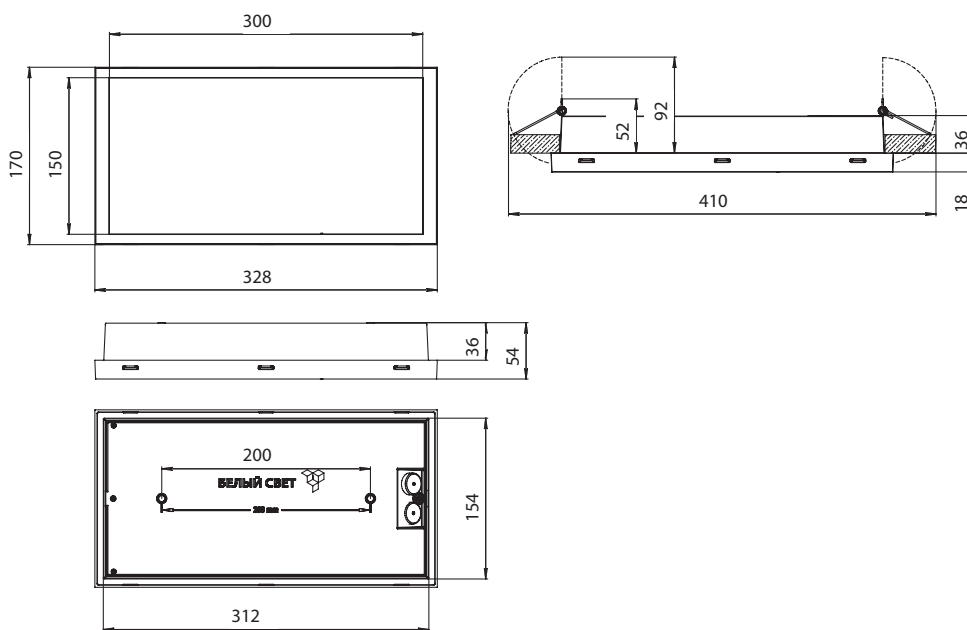

Габаритные размеры

Знак безопасности: BL-3015B.ON

Крепится на двухсторонний скотч внутри рассеивателя.

Для выбора артикула смотрите стр. 41–46

Толщина светильника:

Аксессуары:

a16175
Решетка защитная BS-R-2