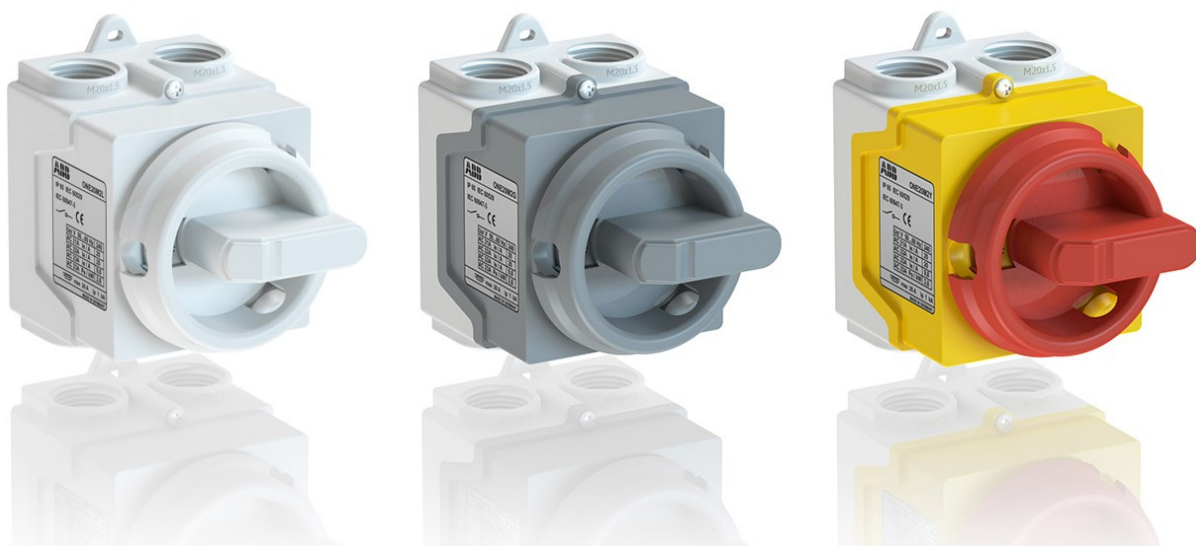

Выключатели в боксах ONE20

Надежная работа в любых условиях

22.01.2016

Лист 1/3

Уважаемые партнёры!

Информируем Вас о начале продаж новых выключателей в пластиковых боксах серии ONE20 производства компании АББ на токи до 20 А. Благодаря надежной конструкции и высокой степени защиты пластикового бокса выключатели серии ONE20 гарантируют надежную работу в самых экстремальных условиях окружающей среды.

Ключевые особенности:

- Номинальный ток до 20 А
- Возможность коммутации высокоиндуктивных нагрузок (AC23A)
- Высокая степень защиты корпуса IP67 и устойчивость к ультрафиолетовому излучению
- Различные исполнения: 2-, 3- и 4-полюсные выключатели
- Единый компактный дизайн для всех исполнений
- Габаритные размеры: 92 x 65 x 84 мм
- Безопасность: возможность блокировки выключателя в положении О
- Сальники поставляются в комплекте для ускорения процесса монтажа
- Три цветовых решения: белый, темно-серый и красно-желтый

Выключатели в боксах ONE20

Надежная работа в любых условиях

22.01.2016

Лист 2/3

Области применения:

Благодаря высокой надежности и современному дизайну выключатели в боксе ONE20 идеально подходят для использования как на промышленных, так и на жилых объектах. Они могут использоваться в качестве главных выключателей или выключателей местного назначения в различных системах, таких как вентиляция и кондиционирование, водяные и тепловые насосы, а также жилое и коммерческое освещение. Выключатели ONE20 протестированы на заводе в соответствии с международным стандартом МЭК60947-3 и техническим регламентом ЕАС и проходят 100% контроль качества. Корпуса выключателей изготовлены из прочных негорючих материалов с высокой устойчивостью к ультрафиолетовому излучению, влаге и различным загрязнениям, что позволяет использовать их для наружной установки в любых условиях окружающей среды.