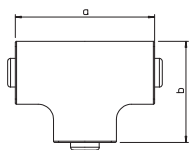

Глубина короба 15 мм, высота короба 40 мм

Крышка Т-образной секции

Тип	Цвет	Раз- мер		Уп. Шт.	Вес кг/100 шт.	Арт.-№
		а мм	б мм			
WDK HT15040RW	белоснежный	83	74	4	1,600	6192467
WDK HT15040CW	кремовый	83	74	4	1,600	6161936
WDK HT15040GR	серый камень	83	74	4	1,600	6158471

ПВХ поливинилхлорид

€/шт.

Крышка Т-образной секции для изменения направления короба WDK.

Заглушка

Тип	Цвет	Раз- мер		Уп. Шт.	Вес кг/100 шт.	Арт.-№
		а мм	б мм			
WDK HE15040RW	белоснежный	40	17	10	0,400	6193110
WDK HE15040CW	кремовый	40	17	10	0,400	6162525
WDK HE15040GR	серый камень	40	17	10	0,400	6158722