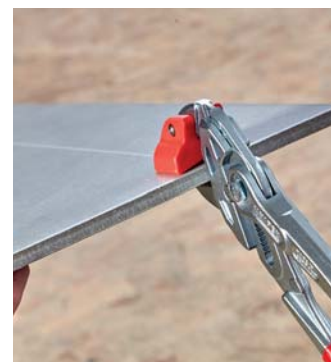

Кусачки для разламывания кафельной плитки

91

Разрезать кафельную плитку на тонкие полоски без использования отрезной машины. Инструмент уменьшает образование мусора, пыли, шума, снижает затраты.

Для раскалывания плитки из кафеля и керамики точно по намеченной плиткорезом линии

Идеальное решение для больших и толстых плиток

- > оптимальная защита кафельной плитки от повреждений: сменные нажимные губки из мягкого, стабильного пластика
- > высокая эффективность разламывания плитки благодаря 10-кратному увеличению мышечной силы
- > настройка на соответствующую толщину плитки простым нажатием кнопки
- > хром-ванадиевая сталь, кованая, закалённая в масле

91 13 250

Пластиковая нажимная губка: может менять наклон для получения чистой линии разлома кафельной плитки и её оптимальной защиты от повреждений

Номер артикула	EAN 4003773-	↔ mm		Клеши	Ручки	g
91 13 250	079538	250		хромированные	с пластмассовыми ручьяками	560
91 19 250 01	079545	сменная нажимная губка для 91 13 250				