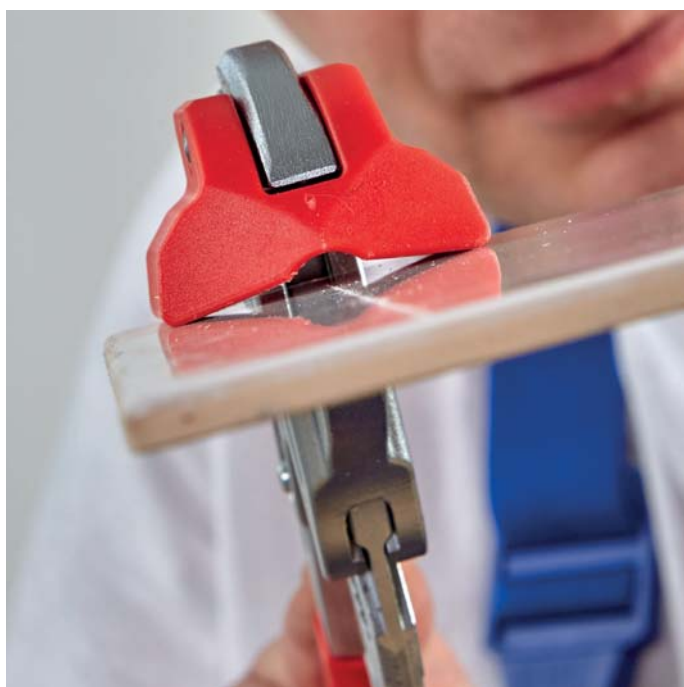

Пластиковая нажимная губка: может менять наклон для получения чистой линии разлома кафельной плитки и её оптимальной защиты от повреждений

Номер артикула	EAN 4003773-	↔ mm		Клеши	Ручки	g
91 13 250	079538	250		хромированные	с пластмассовыми ручьяками	560
91 19 250 01	079545	сменная нажимная губка для 91 13 250