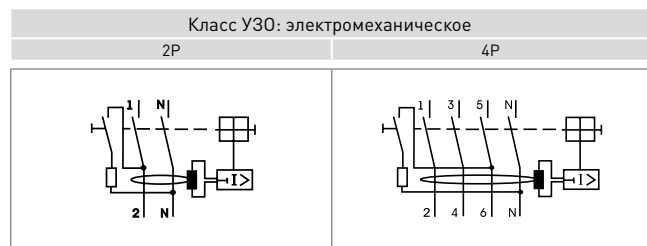

Типовые схемы подключения

Габаритные и установочные размеры

УЗО ВД-100 2P

УЗО ВД-100 4P

Особенности эксплуатации и монтажа

Проводник			Шина соединительная
жесткий	гибкий	с наконечником	PIN, FORK

Типовая комплектация