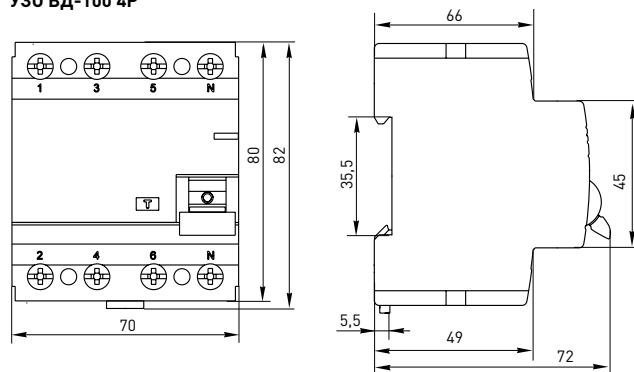

Типовые схемы подключения

Габаритные и установочные размеры

УЗО ВД-100 2P

УЗО ВД-100 4P

Особенности эксплуатации и монтажа

Проводник			Шина соединительная
жесткий	гибкий	с наконечником	PIN, FORK

Типовая комплектация