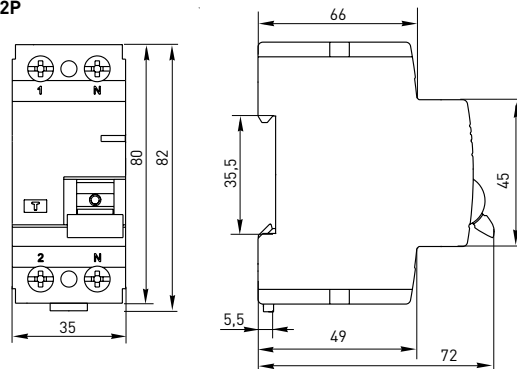

Типовые схемы подключения

Габаритные и установочные размеры

УЗО ВД-100 2P

УЗО ВД-100 4P

Особенности эксплуатации и монтажа

Проводник			Шина соединительная
жесткий	гибкий	с наконечником	PIN, FORK

Типовая комплектация