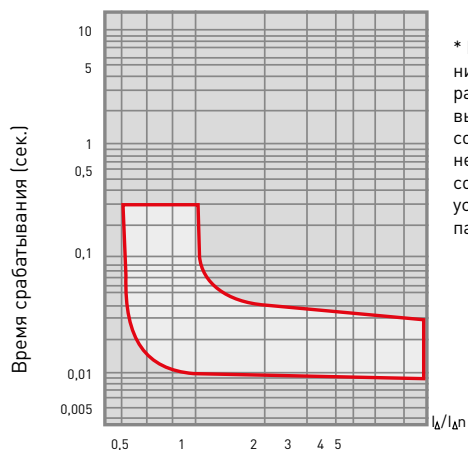

ТЕХНИЧЕСКИЕ ХАРАКТЕРИСТИКИ

Параметры	Значения
Условный ток короткого замыкания, кА	4,5
Коммутационная износостойкость, кол-во циклов	2500
Механическая износостойкость, кол-во циклов	10 000
Сечение подключаемого провода, мм²	От 1 до 25
Момент затяжки, Н·м	2,5
Номинальное фазное напряжение частотой 50 Гц, В	230
Номинальное линейное напряжение частотой 50 Гц, В	240
Тип УЗО	A / AC
Класс УЗО	Электр./электромех.
Расположение нейтрали	Справа
Степень защиты	IP20
Степень защиты аппарата в модульном шкафу	IP40
Время отключения при номинальном отключающем дифференциальном токе, не более, сек.	0,04
Климатическое исполнение	УХЛ4
Категория применения	A

Токовременные характеристики отключения

Характеристики срабатывания устройства защитного отключения УЗО ВД-100 4,5 ЕКФ PROxima:

При температуре окружающего воздуха +30 °С*

* При температуре ниже -25 °С работоспособность выключателя сохраняется, однако не гарантируется сохранение установленных параметров.