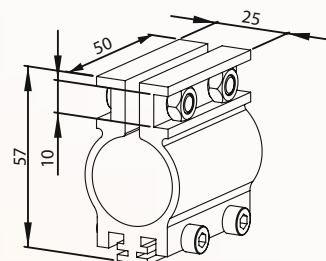

### Крепление на универсальную скобу подвеса

**Универсальная скоба подвеса**

**Крепление скобы к корпусу**

**Подвес на крючки**

**Крепление хомутами на трубу**

### Узел крепления на трубу

Узел крепления на трубу 50

Поставляется по дополнительному заказу для:

- светильников всех типоразмеров при креплении к корпусу
- светильников типоразмеров: КР, ПР, КТ, ПТ при креплении к отражателю

Узел крепления на трубу 30

Поставляется по дополнительному заказу для:

- светильников типоразмеров: КС, ПС, КМ, ПМ при креплении к отражателю

Крепление узла к корпусу

Крепление узла к трубе

Крепление узла к отражателю