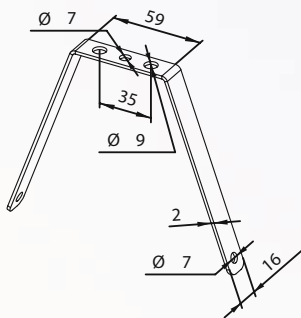

Узел крепления на трубу 30

Поставляется по дополнительному заказу для:

- светильников типоразмеров: КС, ПС, КМ, ПМ при креплении к отражателю

Крепление узла к корпусу

Крепление узла к трубе

Крепление узла к отражателю

**Крепление на скобы подвеса коробкой вверх**

Скоба подвеса коробкой вверх

Крепление на рым-болт

Крепление хомутами к трубе

Подвес на крючки

**Крепление на скобы крепления к стене**

Скоба крепления к стене

Светильник на скобах крепления к стене