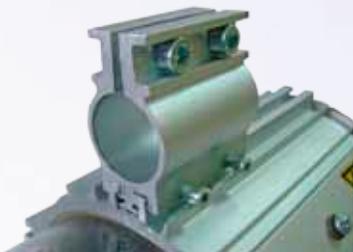

### Крепление на универсальную скобу подвеса

**Универсальная скоба подвеса**

**Крепление скобы к корпусу**

**Подвес на крючки**

**Крепление хомутами на трубу**

### Узел крепления на трубу

Узел крепления на трубу 50

Поставляется по дополнительному заказу для:

- светильников всех типоразмеров при креплении к корпусу
- светильников типоразмеров: КР, ПР, КТ, ПТ при креплении к отражателю

Узел крепления на трубу 30

Поставляется по дополнительному заказу для:

- светильников типоразмеров: КС, ПС, КМ, ПМ при креплении к отражателю

Крепление узла к корпусу

Крепление узла к трубе

Крепление узла к отражателю

**Крепление на скобы подвеса коробкой вверх**

Скоба подвеса коробкой вверх

Крепление на рым-болт

Крепление хомутами к трубе

Подвес на крючки

**Крепление на скобы крепления к стене**

Скоба крепления к стене

Светильник на скобах крепления к стене