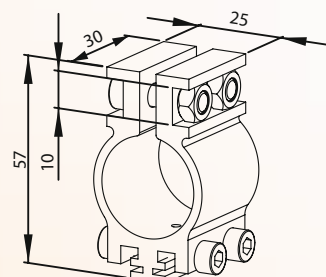

### Крепление на универсальную скобу подвеса

**Универсальная скоба подвеса**

**Крепление скобы к корпусу**

**Подвес на крючки**

**Крепление хомутами на трубу**

### Узел крепления на трубу

Узел крепления на трубу 50

Поставляется по дополнительному заказу для:

- светильников всех типоразмеров при креплении к корпусу
- светильников типоразмеров: КР, ПР, КТ, ПТ при креплении к отражателю

Узел крепления на трубу 30

Поставляется по дополнительному заказу для:

- светильников типоразмеров: КС, ПС, КМ, ПМ при креплении к отражателю

Крепление узла к корпусу

Крепление узла к трубе

Крепление узла к отражателю

**Крепление на скобы подвеса коробкой вверх**

Скоба подвеса коробкой вверх

Крепление на рым-болт

Крепление хомутами к трубе

Подвес на крючки

**Крепление на скобы крепления к стене**

Скоба крепления к стене

Светильник на скобах крепления к стене