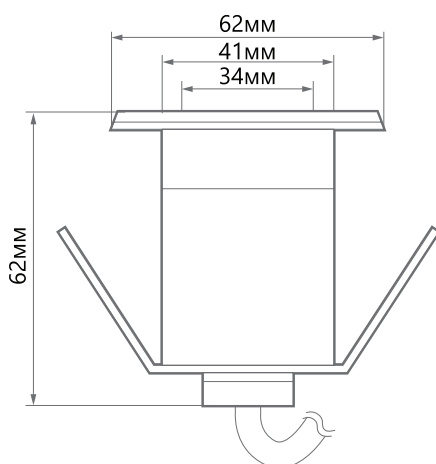

SP2813

Встраиваемые светодиодные светильники SP2812 SP2813 предназначены для подсветки воды в бассейнах, фонтанах, водоемах, а также для создания ярких светодинамических эффектов в ландшафтном дизайне, обеспечивают навигационную подсветку садово-парковых территорий.

Для упрощения монтажа светильник снабжен специальным установочным стаканом, имеет полностью герметичный корпус, изготовленный из нержавеющей стали и калёного стекла.

ОСОБЕННОСТИ:

- Безопасное напряжение 12V
- Высокая степень защиты IP68 позволяет использовать светильник как на суше, так и под водой на глубине до 2 м.
- Смена цветов происходит автоматически. Подключение контроллера для создания светодинамических эффектов не требуется.
- Простой и быстрый монтаж
- Не требуют дополнительного обслуживания в процессе эксплуатации
- Предназначены для работы в любых климатических условиях

Для питания светильников рекомендованы следующие модели трансформаторов тм «FERON»: LB2001, LB430, LB7201, LB9601, LB1201.

Модель:	SP2812	SP2813	
Артикул:	32162	32163	32164
Мощность:	1W	3W	
Напряжение:	AC24V		
Световой поток:	75Lm	225Lm	-
Цвет свечения:	2700K		RGB
Кол-во LED:	1		
Длина кабеля:	0,3м		
Цвет корпуса:	хром		
Допустимая температура воды:	-3...+40°C		
Температура эксплуатации:	-40...+50°C		
Материал:	нержавеющая сталь		
Срок службы:	50000 часов