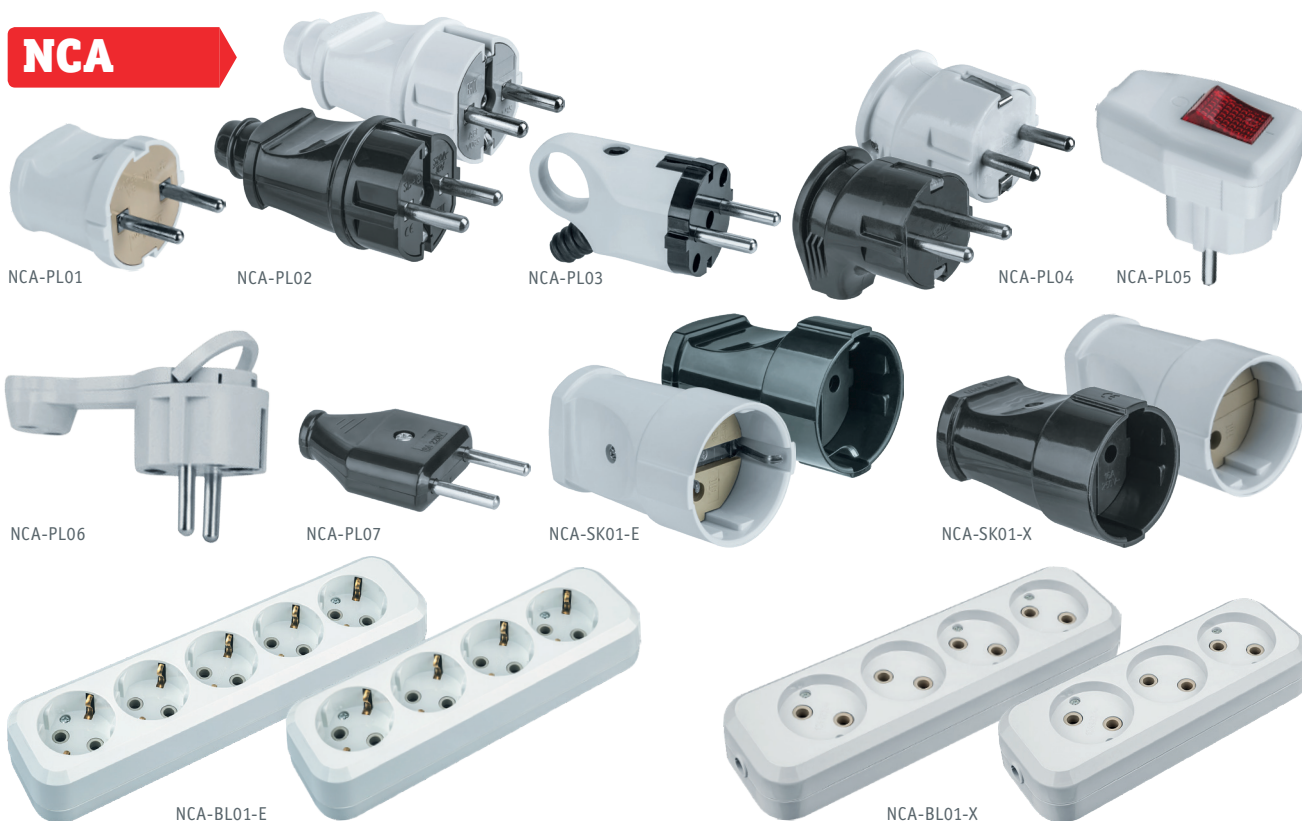

**NCA**

**Электрические вилки серии NCA-PL, кабельные розетки NCA-SK и колодки NCA-BL01** предназначены для подключения электроприборов к однофазной электросети напряжением до 250 В/50 Гц, а также для изготовления и ремонта сетевых удлинителей. Разборный корпус обеспечивает легкость монтажа. Огнестойкие материалы гарантируют безопасную эксплуатацию изделия.

- Ударопрочный негорючий разборный корпус
- Токоведущие элементы установлены в негорючем пластике
- Контактные части выполнены из латуни
- Вилки и розетки оснащены крепежными планками для фиксации провода