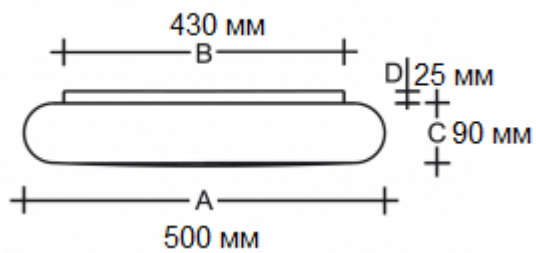

**UKR** Електронна версія паспорту доступна на сайті [www.ltcompany.com](http://www.ltcompany.com) в розділі «ПРОДУКЦІЯ»

Габаритные размеры светильника

Внешний вид светильника

RUS

Наименование	Номинальная мощность, Вт±10%	Цветовая температура, К	Световой поток, лм	Габариты, мм	Индекс цветопередачи, Ra	Масса, кг, не более	Цвет светильника	Класс защиты от поражения эл. током	Степень защиты от воздействия окружающей среды, IP
ORBIS S 500 WH LED 3000K	35	3000	3600	A = 500 мм B = 430 мм C = 90 мм D = 25 мм	>80	7	WH – белый	I	IP40