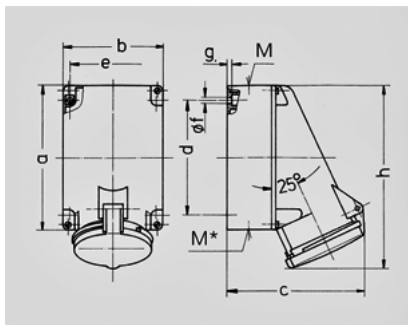

1141A

C

SoftCONTACT

: 1 c , 2 (180°) c
 : + P

	63 A
	4
	400 B
	6
	50-60
T	
	IP 44

Чертеж 1 MB 213	A			
	Полоса	3	4	5
Размеры, мм.	a	170	170	170
	b	118	118	118
	c	164	164	164
	d	134,5	134,5	134,5
	e	103	103	103
	f	6,1	6,1	6,1
	g	6	6	6
	h	216	216	216
	M	40	40	40
	M*	2xM40 (слеп.) прорезать отверстие		
Макс. сечение кабеля до мм.		32	32	32
Клеммы для кабеля		6	6	6
сечением от до мм²		-25	-25	-25