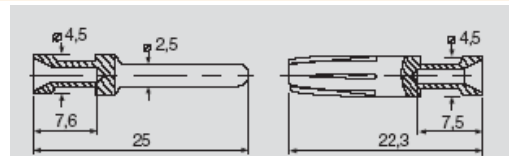

**Контакт обжимной
HDC-C-HE-VM1.5AU**

Weidmüller Interface GmbH & Co. KG
Klingenbergstraße 16
D-32758 Detmold
Germany
Fon: +49 5231 14-0
Fax: +49 5231 14-292083
www.weidmueller.com

Изображения

Leiterquerschnitt	Abisolierlänge	
0,50 mm²	AWG 20	7,5 mm
0,75 - 1,00 mm²	AWG 18	7,5 mm
1,50 mm²	AWG 16	7,5 mm
2,50 mm²	AWG 14	7,5 mm
4,00 mm²	AWG 12	7,5 mm