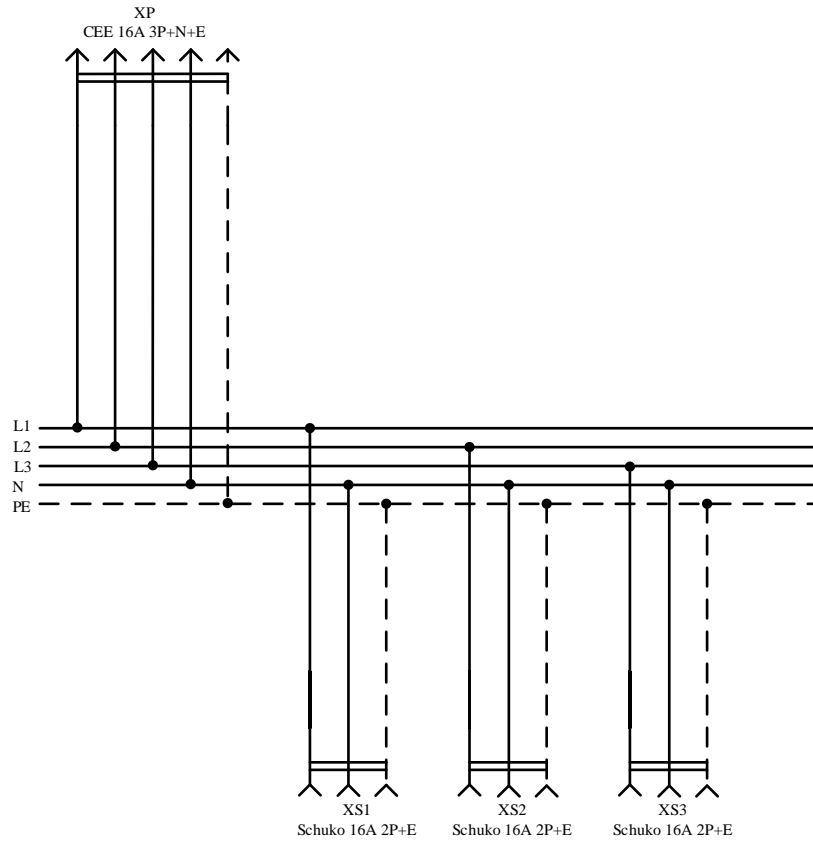

<i>Contactica</i>			
						<i>Лист</i>	<i>Масса</i>	<i>Масштаб</i>
<i>Изм.</i>	<i>Лист</i>	<i>№ докум.</i>	<i>Подп.</i>	<i>Дата</i>	<i>Alpenbox 0350026</i>			
<i>Разраб.</i>								
<i>Пров.</i>								
<i>Т. контр.</i>								
						<i>Лист 2</i>	<i>Листов 2</i>	
<i>Н. контр.</i>					<i>Alpenbox 0350026</i>	<i>ООО «МегаГруп»</i>		
<i>Утв.</i>