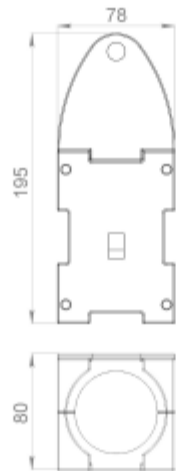

## Технические данные

Технические характеристики	
Напряжение на вводе, В.	~380
Распределяемое напряжение, В.	~220
Суммарная мощность/ток подключаемых потребителей, кВт/А .	10/16
Степень защиты, IP.	44
Диапазон рабочих температур, °С	-25 + 40°С

Комплектующие			
Наименование	Кол-во	Ед.изм.	Страна производства
Корпус пластиковый IP44	1	шт.	Австрия
Вилка СЕЕ 16А 3Р+N+E IP44*	1	шт.	Австрия
Розетка Schuko 16А 2Р+Е IP44*	3	шт.	Австрия
Провод TOPFLEX H05V-K&H07V-K		м.	Испания