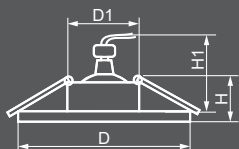

CD980 с LED подсветкой

Габариты (DxH): 120x20mm
 Монтаж. диаметр (D1): 60mm
 Монтажная высота (H1): 50mm

ЛАМПА

Тип лампы	Патрон	Мощность	Напряжение	Кол-во в ящике
MR16	G5.3	50W	12V	40 шт.

ПОДСВЕТКА

Тип подсветки	Цветовая температура	Мощность	Напряжение
SMD2835	4000K	3W	230V

29667
 прозрачный / хром

CD970 с LED подсветкой

Габариты (DxH): 120x20mm
 Монтаж. диаметр (D1): 60mm
 Монтажная высота (H1): 50mm

ЛАМПА

Тип лампы	Патрон	Мощность	Напряжение	Кол-во в ящике
MR16*	G5.3	50W	12V	40 шт.

ПОДСВЕТКА

Тип подсветки	Цветовая температура	Мощность	Напряжение
SMD2835	4000K	3W	230V

29666
 прозрачный / хром

CD955

Габариты (DxH): 95x20mm
 Монтаж. диаметр (D1): 60mm
 Монтажная высота (H1): 50mm

ЛАМПА

Тип лампы	Патрон	Мощность	Напряжение	Кол-во в ящике
MR16	G5.3	50W	12V	100 шт.