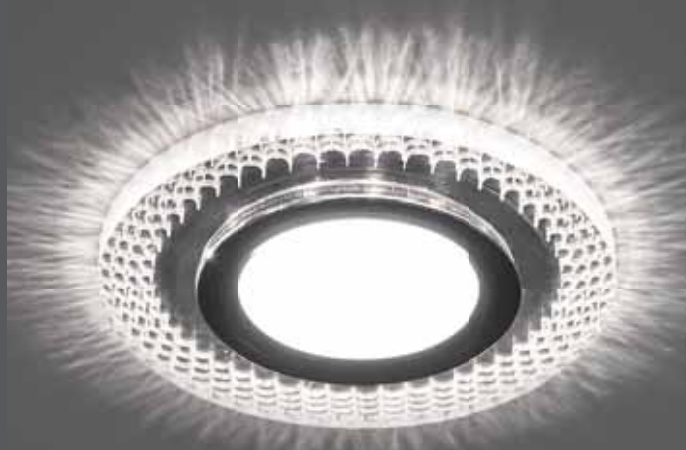

ПОДСВЕТКА

Тип подсветки	Цветовая температура	Мощность	Напряжение
SMD2835	4000K	3W	230V

32566
прозрачный / хром