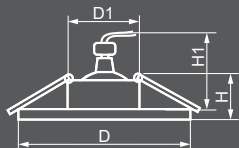

CD980 с LED подсветкой

Габариты (DxH): 120x20mm
 Монтаж. диаметр (D1): 60mm
 Монтажная высота (H1): 50mm

ЛАМПА

Тип лампы	Патрон	Мощность	Напряжение	Кол-во в ящике
MR16	G5.3	50W	12V	40 шт.

ПОДСВЕТКА

Тип подсветки	Цветовая температура	Мощность	Напряжение
SMD2835	4000K	3W	230V

29667
 прозрачный / хром

CD970 с LED подсветкой

Габариты (DxH): 120x20mm
 Монтаж. диаметр (D1): 60mm
 Монтажная высота (H1): 50mm

ЛАМПА

Тип лампы	Патрон	Мощность	Напряжение	Кол-во в ящике
MR16*	G5.3	50W	12V	40 шт.

ПОДСВЕТКА

Тип подсветки	Цветовая температура	Мощность	Напряжение
SMD2835	4000K	3W	230V

29666
 прозрачный / хром

CD955

Габариты (DxH): 95x20mm
 Монтаж. диаметр (D1): 60mm
 Монтажная высота (H1): 50mm

ЛАМПА

Тип лампы	Патрон	Мощность	Напряжение	Кол-во в ящике
MR16	G5.3	50W	12V	100 шт.