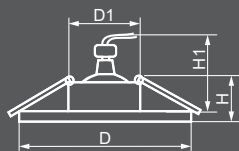

CD980 с LED подсветкой

Габариты (DxH): 120x20mm
 Монтаж. диаметр (D1): 60mm
 Монтажная высота (H1): 50mm

ЛАМПА

Тип лампы	Патрон	Мощность	Напряжение	Кол-во в ящике
MR16	G5.3	50W	12V	40 шт.

ПОДСВЕТКА

Тип подсветки	Цветовая температура	Мощность	Напряжение
SMD2835	4000K	3W	230V

29667
 прозрачный / хром

CD970 с LED подсветкой

Габариты (DxH): 120x20mm
 Монтаж. диаметр (D1): 60mm
 Монтажная высота (H1): 50mm

ЛАМПА

Тип лампы	Патрон	Мощность	Напряжение	Кол-во в ящике
MR16*	G5.3	50W	12V	40 шт.

ПОДСВЕТКА

Тип подсветки	Цветовая температура	Мощность	Напряжение
SMD2835	4000K	3W	230V

29666
 прозрачный / хром

CD955

Габариты (DxH): 95x20mm
 Монтаж. диаметр (D1): 60mm
 Монтажная высота (H1): 50mm

ЛАМПА

Тип лампы	Патрон	Мощность	Напряжение	Кол-во в ящике
MR16	G5.3	50W	12V	100 шт.