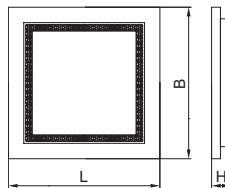

РАСШИФРОВКА ОБОЗНАЧЕНИЙ

Quadro коммерческое название.

840 8 - индекс цветопередачи Ra: 80;
40 - цветовая температура Тцв: 4000К.

РАСШИФРОВКА МОДИФИКАЦИЙ

Третья цифра 1 - базовое исполнение.

ГАБАРИТНЫЕ РАЗМЕРЫ

Наименование	Размеры, мм		
	L	B	H
ДПО38-12	250	250	33
ДПО38-15	300	300	33
ДПО38-25	400	400	33

Наименование	Код	Мощность, Вт	Световой поток, лм	Световая отдача, лм/Вт	Масса, кг
ДПО38-12-001 Quadro 840	1192412001	12	1544	129	0.83
ДПО38-15-001 Quadro 840	1192415001	15	1802	120	1.12
ДПО38-25-001 Quadro 840	1192425001	25	2912	116	1.80