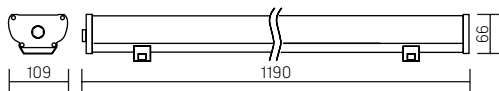

### Iron 2.0, 1.2m

1190×109×66mm

#### Iron 2.0 Acryl

AC176-264V  
Размер упаковки светильника:  
1293×117×70mm  
PF ≥ 0,97

○ металл

Артикул	Мощность	Цветовая температура	Световой поток
V1-IA-70156-03000-6703640	36W	4000K	4900lm
V1-IA-70156-03000-6704440	44W	4000K	6200lm
V1-IA-70156-03000-6706240	62W	4000K	8200lm

### Iron 2.0, 1.5m

1475×109×66mm

#### Iron 2.0 Opal

AC176-264V  
Размер упаковки светильника:  
1541×119×70mm  
PF ≥ 0,97

○ металл

Артикул	Мощность	Цветовая температура	Световой поток
V1-IO-70155-03G02-6704440	44W	4000K	5100lm
V1-IO-70155-03G02-6705640	56W	4000K	6700lm
V1-IO-70155-03G02-6708040	80W	4000K	8300lm