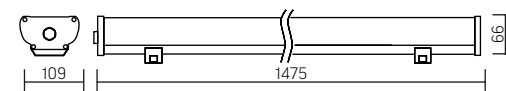

#### Iron 2.0 Acryl

AC176-264V  
Размер упаковки светильника:  
1293×117×70mm  
PF ≥ 0,97

○ металл

Артикул	Мощность	Цветовая температура	Световой поток
V1-IA-70156-03000-6703640	36W	4000K	4900lm
V1-IA-70156-03000-6704440	44W	4000K	6200lm
V1-IA-70156-03000-6706240	62W	4000K	8200lm

### Iron 2.0, 1.5m

1475×109×66mm

#### Iron 2.0 Acryl

AC176-264V  
Размер упаковки светильника:  
1541×119×70mm  
PF ≥ 0,97

○ металл

Артикул	Мощность	Цветовая температура	Световой поток
V1-IA-70155-03000-6704440	44W	4000K	6300lm
V1-IA-70155-03000-6705640	56W	4000K	8200lm
V1-IA-70155-03000-6708040	80W	4000K	10300lm

#### Iron 2.0 Opal

AC176-264V  
Размер упаковки светильника:  
1293×117×70mm  
PF ≥ 0,97

○ металл

Артикул	Мощность	Цветовая температура	Световой поток
V1-IO-70156-03G02-6703640	36W	4000K	3700lm
V1-IO-70156-03G02-6704440	44W	4000K	4800lm
V1-IO-70156-03G02-6706240	62W	4000K	6300lm