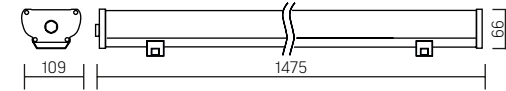

### Iron 2.0, 1.2m

1190×109×66mm

#### Iron 2.0 Acryl

AC176-264V  
Размер упаковки светильника:  
1293×117×70mm  
PF ≥ 0,97

○ металл

Артикул	Мощность	Цветовая температура	Световой поток
V1-IA-70156-03000-6703640	36W	4000K	4900lm
V1-IA-70156-03000-6704440	44W	4000K	6200lm
V1-IA-70156-03000-6706240	62W	4000K	8200lm

### Iron 2.0, 1.5m

1475×109×66mm

#### Iron 2.0 Acryl

AC176-264V  
Размер упаковки светильника:  
1541×119×70mm  
PF ≥ 0,97

○ металл

Артикул	Мощность	Цветовая температура	Световой поток
V1-IA-70155-03000-6704440	44W	4000K	6300lm
V1-IA-70155-03000-6705640	56W	4000K	8200lm
V1-IA-70155-03000-6708040	80W	4000K	10300lm