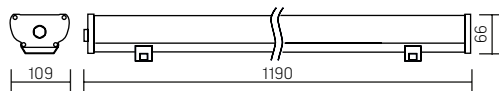

#### Iron 2.0 Acryl

AC176-264V  
Размер упаковки светильника:  
1293×117×70mm  
PF ≥ 0,97

○ металл

Артикул	Мощность	Цветовая температура	Световой поток
V1-IA-70156-03000-6703640	36W	4000K	4900lm
V1-IA-70156-03000-6704440	44W	4000K	6200lm
V1-IA-70156-03000-6706240	62W	4000K	8200lm

### Iron 2.0, 1.5m

1475×109×66mm

#### Iron 2.0 Acryl

AC176-264V  
Размер упаковки светильника:  
1541×119×70mm  
PF ≥ 0,97

○ металл

Артикул	Мощность	Цветовая температура	Световой поток
V1-IA-70155-03000-6704440	44W	4000K	6300lm
V1-IA-70155-03000-6705640	56W	4000K	8200lm
V1-IA-70155-03000-6708040	80W	4000K	10300lm

#### Iron 2.0 Opal

AC176-264V  
Размер упаковки светильника:  
1293×117×70mm  
PF ≥ 0,97

○ металл

Артикул	Мощность	Цветовая температура	Световой поток
V1-IO-70156-03G02-6703640	36W	4000K	3700lm
V1-IO-70156-03G02-6704440	44W	4000K	4800lm
V1-IO-70156-03G02-6706240	62W	4000K	6300lm