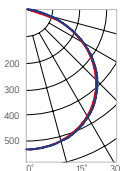

#### Iron 2.0 Acryl

AC176-264V  
Размер упаковки светильника:  
1293×117×70mm  
PF ≥ 0,97

○ металл

Артикул	Мощность	Цветовая температура	Световой поток
V1-IA-70156-03000-6703640	36W	4000K	4900lm
V1-IA-70156-03000-6704440	44W	4000K	6200lm
V1-IA-70156-03000-6706240	62W	4000K	8200lm

### Iron 2.0, 1.5m

1475×109×66mm

#### Iron 2.0 Acryl

AC176-264V  
Размер упаковки светильника:  
1541×119×70mm  
PF ≥ 0,97

○ металл

Артикул	Мощность	Цветовая температура	Световой поток
V1-IA-70155-03000-6704440	44W	4000K	6300lm
V1-IA-70155-03000-6705640	56W	4000K	8200lm
V1-IA-70155-03000-6708040	80W	4000K	10300lm