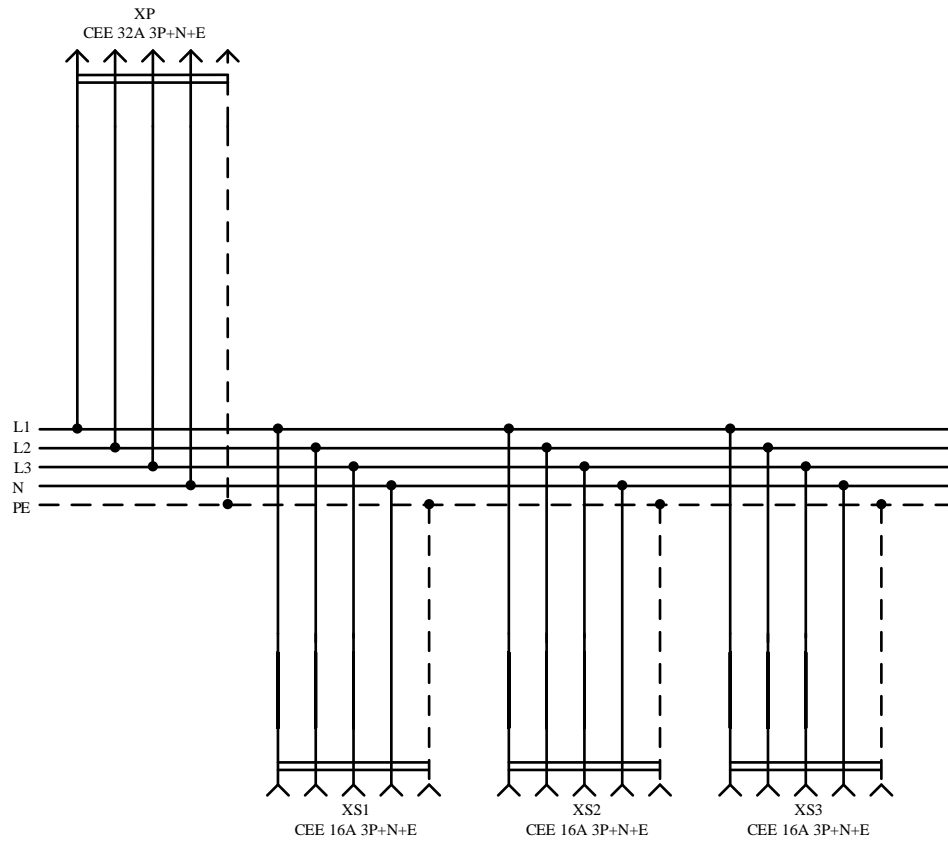

<i>Contactica</i>			
						<i>Лист</i>	<i>Масса</i>	<i>Масштаб</i>
<i>Изм.</i>	<i>Лист</i>	<i>№ докум.</i>	<i>Подп.</i>	<i>Дата</i>	<i>Alpenbox 0370007</i>			
<i>Разраб.</i>								
<i>Пров.</i>								
<i>Т. контр.</i>								
<i>Н. контр.</i>					<i>Alpenbox 0370007</i>	<i>Лист 2</i>		<i>Листов 2</i>
<i>Утв.</i>						<i>ООО «МегаГруп»</i>