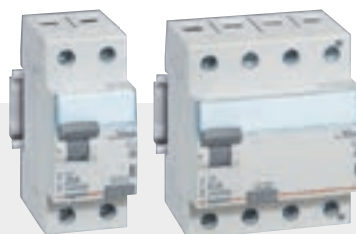

СЕРИЯ TX³

НАДЕЖНАЯ ЗАЩИТА

Серия TX³ предназначена для жилых и административно-коммерческих объектов.

Автоматические выключатели с тепловыми и электромагнитными расцепителями обеспечивают эффективную защиту от короткого замыкания и перегрузки. Выключатели дифференциального тока ВДТ (УЗО) осуществляют защиту человека от поражения электрическим током при прямом прикосновении к токоведущим частям, а также защиту от возгораний и пожаров вследствие повреждения изоляции, неисправности электропроводки и электрооборудования.