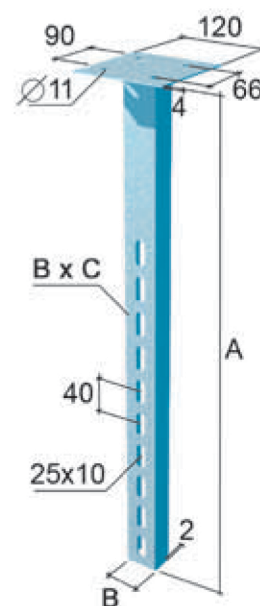

PST

Потолочная стойка

PSTU

Потолочная стойка усиленная

Стойки подходят ко всем типам кабельных лотков.

Используются вместе с консолями KST, KSP, KS и траверсами TST.

Материал: Сталь оцинкованная по методу Сендзимира.

Вариант исполнения: Порошковая окраска по цветам RAL.

Вариант исполнения: Горячая оцинковка.

Вариант исполнения: Термодиффузионная оцинковка.

Код	Артикул	А, мм	В, мм	С, мм	Ед. изм.	Вес, шт.	Упаковка, шт
1083	PST250	250	35	23	шт.	0,51	1
1084	PST300	300	35	23	шт.	0,57	1
1085	PST400	400	35	23	шт.	0,68	1
1086	PST500	500	35	23	шт.	0,78	1
1087	PST600	600	35	23	шт.	0,89	1
1088	PST800	800	35	23	шт.	1,11	1
1089	PST1000	1000	35	23	шт.	1,32	1
1090	PST1200	1200	35	23	шт.	1,54	1
1091	PST1500	1500	35	23	шт.	1,86	1
1092	PST1800	1800	35	23	шт.	2,18	1
1093	PST2000	2000	35	23	шт.	2,40	1
1094	PSTU250	250	45	30	шт.	0,61	1
1095	PSTU300	300	45	30	шт.	0,68	1
1096	PSTU400	400	45	30	шт.	0,83	1
1097	PSTU500	500	45	30	шт.	0,97	1
1098	PSTU600	600	45	30	шт.	1,12	1
1099	PSTU800	800	45	30	шт.	1,41	1
1100	PSTU1000	1000	45	30	шт.	1,70	1
1101	PSTU1200	1200	45	30	шт.	1,99	1
1102	PSTU1500	1500	45	30	шт.	2,42	1
1103	PSTU1800	1800	45	30	шт.	2,86	1
1104	PSTU2000	2000	45	30	шт.	3,15	1