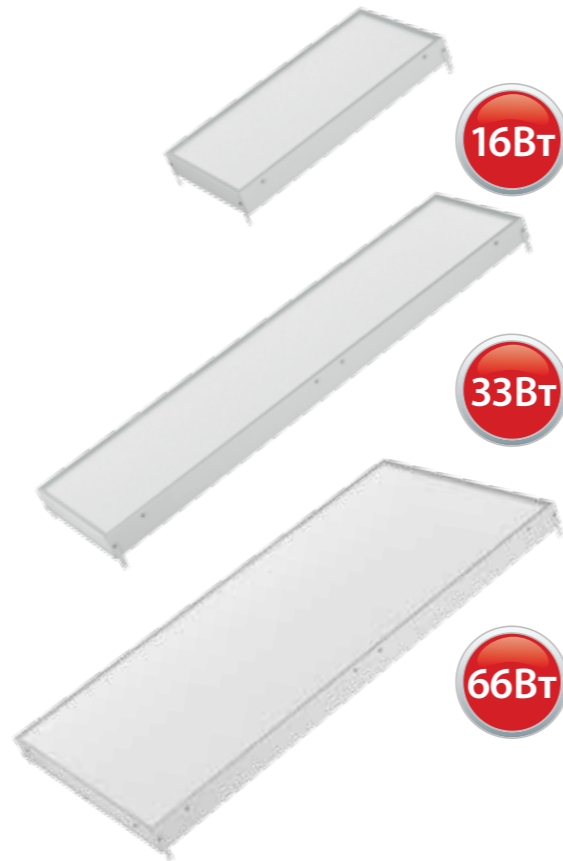

Экономичная замена люминесцентных светильников типа ЛВО 4x18 Вт.

ОБЩАЯ ИНФОРМАЦИЯ

Светильники серии ОФИС УНИВЕРСАЛ применяются для встраиваемого монтажа в потолки Армстронг, накладного и подвесного монтажа. Корпуса светильников выполнены из металла, окрашиваются порошковой краской, цвет корпуса может быть выбран заказчиком по шкале RAL. Опционально светильники могут оснащаться блоками аварийного питания либо блоками с возможностью диммирования. Стандартная комплектация: корпус белого цвета, рассеиватель текстурированный ПММА.

ПРЕИМУЩЕСТВА

- Светодиоды фирмы NICHIA, OSRAM, CREE;
- Универсальный монтаж – подвесной, накладной, встраиваемый;
- Высокий индекс цветопередачи >80;
- Высота корпуса 60 мм, комфортный свет;
- Рассеиватель: текстурированный или опаловый;
- Отличная цена.

ПРИМЕНЯЮТСЯ ДЛЯ ОСВЕЩЕНИЯ

- Административно-офисных помещений;
- Общественных учреждений;
- Общеобразовательных учреждений;
- Медицинских учреждений;
- Торговых залов;
- Холлов и коридоров.

Модификация с текстурированным рассеивателем		66 Вт	33 Вт	16 Вт
Световой поток, (лм)	Цветовая температура, (X)	7600 лм	3700лм	1750 лм
	Цветовая температура, (Д)	7200 лм	3500лм	1700 лм
	Цветовая температура, (Т)	6800 лм	3300лм	1650 лм

Модификация с опаловым рассеивателем		66 Вт	33 Вт	16 Вт
Световой поток, (лм)	Цветовая температура, (X)	7300 лм	3400 лм	1650 лм
	Цветовая температура, (Д)	6900 лм	3200 лм	1600 лм
	Цветовая температура, (Т)	6500 лм	3000 лм	1550 лм

Общая информация			
Количество светодиодов, шт	112 шт	56 шт	48 шт
Мощность, Вт	66 Вт	33 Вт	16 Вт
Габаритные размеры светильника, (ДхШхВ) мм	1197x597x60 мм	1197x297x60 мм	597x297x60 мм
Габаритные размеры упаковки, (ДхШхВ) мм	1210x605x70 мм	1210x305x70 мм	605x605x70 мм
Вес, кг	5,9 кг	3,5 кг	2,5 кг
Напряжение питания, В / частота, Гц	175-260 В / 50 Гц		
Класс светораспределения	П		
Кривая силы света	Д		
Индекс цветопередачи, CRI	>80		
Пульсации светового потока, % менее	5%		
Коэффициент мощности	0,98		
Класс электробезопасности	I		
Класс защиты, IP	20		
Климатическое исполнение	УХЛ 4		
Температурный диапазон, С	0 ÷ +45°С		
Срок службы, часы	50 000 часов		
Гарантийный срок, лет	3 года		

Стандартная модификация светильника: цвет корпуса – серый, рассеиватель – текстурированный, цветовая температура – Д.

ГАБАРИТНЫЕ РАЗМЕРЫ, мм	КСС ТИП «Д»	ОПЦИИ
		- Блок аварийного питания (БАП), арт.: LE 0274 - Диммируемый источник питания 1-10В, арт.: LE 0757 - Диммируемый источник питания DALI, арт.: LE 0973 - Цвет корпуса по RAL, арт.: LE 0894