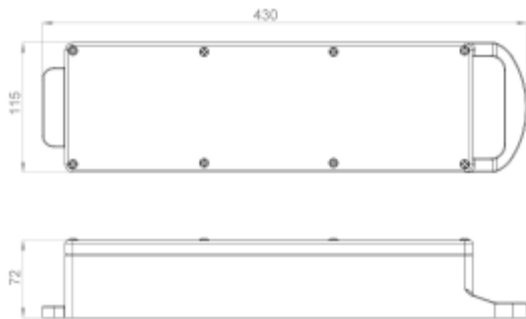

Технические данные

Технические характеристики	
Напряжение на вводе, В.	~380
Распределяемое напряжение, В.	~380/220
Суммарная мощность/ток подключаемых потребителей, кВт/А .	22/32
Степень защиты, IP.	44
Диапазон рабочих температур, °С	-25 + 40°С

Комплектующие			
Наименование	Кол-во	Ед.изм.	Страна производства
Корпус резиновый IP54	1	шт.	Австрия
Вилка CEE 32A 3P+N+E IP44*	1	шт.	Австрия
Розетка CEE 16A 3P+N+E IP44*	1	шт.	Австрия
Розетка Schuko 16A 2P+E IP54*	3	шт.	Австрия
Автомат выкл 32A/3П/6кА/С*	1	шт.	Австрия
Кабель H07RN-F 5G4	2,5	м.	Испания
Провод TOPFLEX H05V-K&H07V-K		м.	Испания

*Марка аппаратов защиты и силовых разъемов может быть изменена, на аналогичные по характеристикам по усмотрению производителя или желанию заказчика.

					<i>Contactica</i>					
<i>Изм.</i>	<i>Лист</i>	<i>№ докум.</i>	<i>Подп.</i>	<i>Дата</i>	<i>Alpenbox 0150015</i>			<i>Лит.</i>	<i>Масса</i>	<i>Масштаб</i>
<i>Разраб.</i>										
<i>Пров.</i>										
<i>Т. контр.</i>										
<i>Н. контр.</i>					<i>Alpenbox 0150015</i>			<i>Лист 1</i>		<i>Листов 2</i>
<i>Утв.</i>								<i>ООО «МегаГруп»</i>