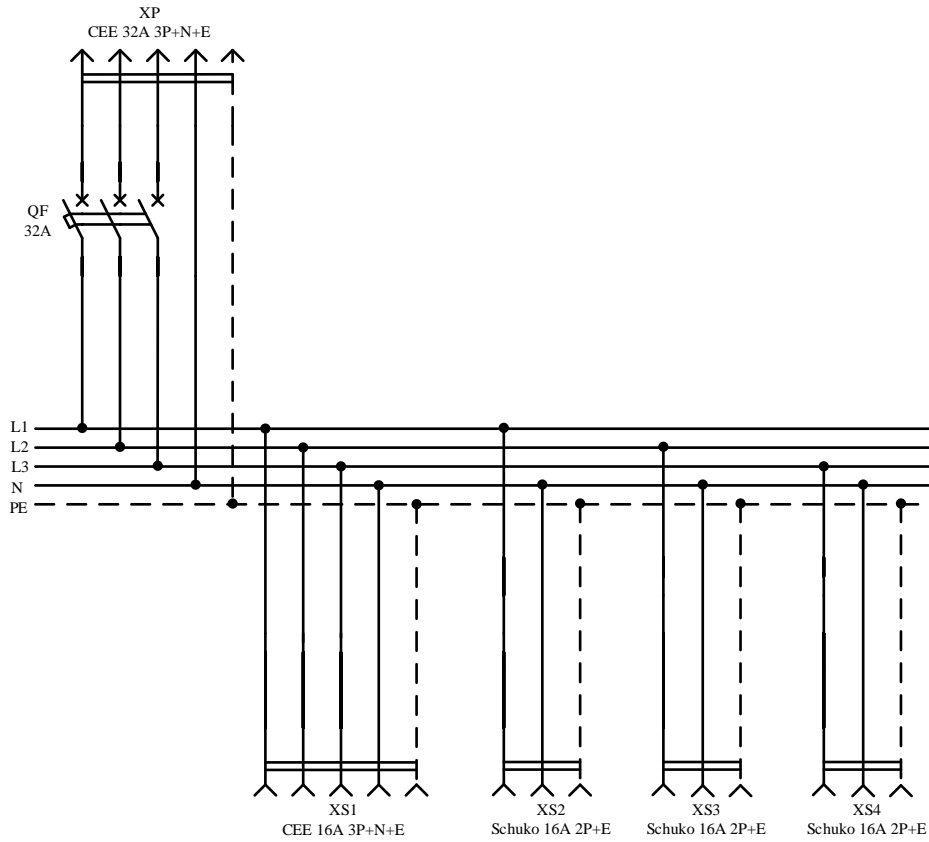

<i>Contactica</i>			
					<i>Alpenbox 0150015</i>	<i>Лист</i>	<i>Масса</i>	<i>Масштаб</i>
<i>Изм.</i>	<i>Лист</i>	<i>№ докум.</i>	<i>Подп.</i>	<i>Дата</i>				
<i>Разраб.</i>								
<i>Пров.</i>								
<i>Т. контр.</i>						<i>Лист 2</i>	<i>Листов 2</i>	
<i>Н. контр.</i>					<i>Alpenbox 0150015</i>	<i>ООО «МегаГруп»</i>		
<i>Утв.</i>