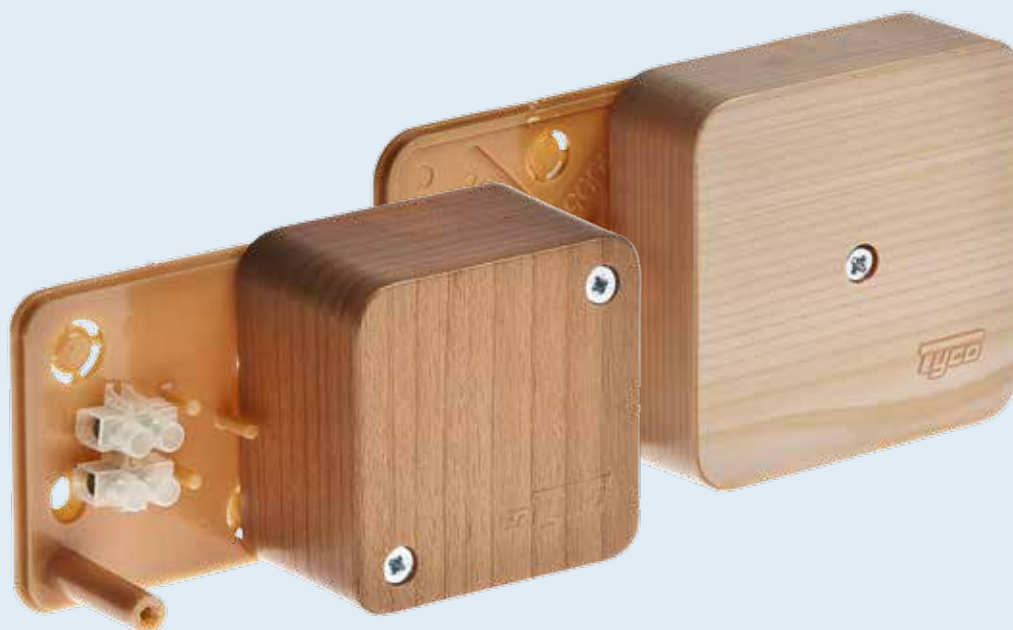

Коробки распаячные открытой проводки для миниканалов

НАЗНАЧЕНИЕ:

предназначены для разводки телефонных и других проводов и кабелей, проложенных внутри жилых, дачных, офисных и общественных помещений открыто или внутри кабельных каналов. Коробки под текстуру дерева отлично сочетаются с кабельным каналом аналогичного цвета и составляют с ним единую систему «Загородный дом».

ТУ 3464-012-18669258-2004

ГОСТ 8594-80

МАТЕРИАЛ полистирол, АБС-пластик

ЦВЕТ Б-белый, К-коричневый, 38М-бук, 08М-дуб, 27М-сосна

СТЕПЕНЬ ЗАЩИТЫ IP 40

ТЕМПЕРАТУРА МОНТАЖА от -25°C до +60°C

ОТЛИЧИТЕЛЬНЫЕ ОСОБЕННОСТИ КОРОБОК АРТ. 65001, 65002 И 65004:

- на внутренней стороне крышек коробок сделаны специальные риски для подвода кабель-канала или кабеля;
- комплектуются 2 парами винтовых клеммников, которые позволяют надёжно фиксировать проводники сечением от 1,5 до 6 мм²

Наименование

Комплектация

Чертёж

65001Б/65001К

Коробка распаячная для открытой проводки
Размер:
D=62мм, H= 24мм

Клеммник, 2 пары
Цвет: белый, коричневый
Количество в упаковке:
120 шт.