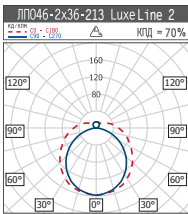

РАСШИФРОВКА МОДИФИКАЦИЙ

Первая цифра:

- 1 - начальный светильник;
- 2 - центральный светильник;
- 3 - конечный светильник.

Вторая цифра:

- 0 - электромагнитный ПРА ($\cos\phi \geq 0,85$);
- 1 - электронный ПРА ($\cos\phi \geq 0,96$).

Третья цифра:

- 3 - рассеиватель опаловый;
- 4 - рассеиватель прозрачный.

КОНСТРУКЦИЯ

ОСНОВАНИЕ из стали, окрашено белой порошковой краской.

РАССЕИВАТЕЛЬ из поликарбоната с призматическими элементами.

КРЫШКИ торцевые белого цвета из поликарбоната.
ПРА

В зависимости от модификации комплектуются:

ЭмПРА, 220В, 50 Гц;

ЭПРА, $\cos\phi$ не менее 0.96.

Возможна установка блока аварийного питания.

УСТАНОВКА

Крепление на несущую поверхность, в том числе на специальную проставку. Подвес на трос. Соединение в линию.

Наименование	Код	Тип лампы	Масса, кг
ЛПО46-2х36-103 Luxe Line 1	1056236103	T8 G13	3.00
ЛПО46-2х36-104 Luxe Line 1	1056236104	T8 G13	3.00
ЛПО46-2х36-113 Luxe Line 1	1056236113	T8 G13	2.10
ЛПО46-2х36-114 Luxe Line 1	1056236114	T8 G13	2.10
ЛПО46-2х36-203 Luxe Line 2	1056236203	T8 G13	3.00
ЛПО46-2х36-204 Luxe Line 2	1056236204	T8 G13	3.00
ЛПО46-2х36-213 Luxe Line 2	1056236213	T8 G13	2.10
ЛПО46-2х36-214 Luxe Line 2	1056236214	T8 G13	2.10
ЛПО46-2х36-303 Luxe Line 3	1056236303	T8 G13	3.00
ЛПО46-2х36-304 Luxe Line 3	1056236304	T8 G13	3.00
ЛПО46-2х36-313 Luxe Line 3	1056236313	T8 G13	2.10
ЛПО46-2х36-314 Luxe Line 3	1056236314	T8 G13	2.10

ДОПОЛНИТЕЛЬНЫЕ ПРИНАДЛЕЖНОСТИ

Наименование	Код	Масса, кг
Тросовый подвес SU1 (2 шт.)	1042051000	0.034
Тросовый подвес SU3 (2 шт.)	1042053000	0.040
Тросовый подвес SU5 (2 шт.)	1042055000	0.065
Проставка F (2 шт.)		0.020