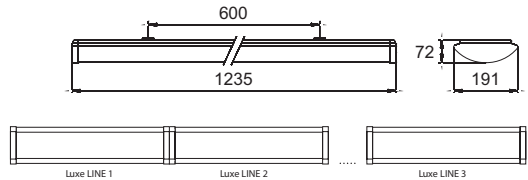

**КРЫШКИ** торцевые белого цвета из поликарбоната.  
**ПРА**

В зависимости от модификации комплектуются:

ЭмПРА, 220В, 50 Гц;

ЭПРА,  $\cos\phi$  не менее 0.96.

Возможна установка блока аварийного питания.

**УСТАНОВКА**

Крепление на несущую поверхность, в том числе на специальную проставку. Подвес на трос. Соединение в линию.

Наименование	Код	Тип лампы	Масса, кг
ЛПО46-2х36-103 Luxe Line 1	1056236103	T8 G13	3.00
ЛПО46-2х36-104 Luxe Line 1	1056236104	T8 G13	3.00
ЛПО46-2х36-113 Luxe Line 1	1056236113	T8 G13	2.10
ЛПО46-2х36-114 Luxe Line 1	1056236114	T8 G13	2.10
ЛПО46-2х36-203 Luxe Line 2	1056236203	T8 G13	3.00
ЛПО46-2х36-204 Luxe Line 2	1056236204	T8 G13	3.00
ЛПО46-2х36-213 Luxe Line 2	1056236213	T8 G13	2.10
ЛПО46-2х36-214 Luxe Line 2	1056236214	T8 G13	2.10
ЛПО46-2х36-303 Luxe Line 3	1056236303	T8 G13	3.00
ЛПО46-2х36-304 Luxe Line 3	1056236304	T8 G13	3.00
ЛПО46-2х36-313 Luxe Line 3	1056236313	T8 G13	2.10
ЛПО46-2х36-314 Luxe Line 3	1056236314	T8 G13	2.10