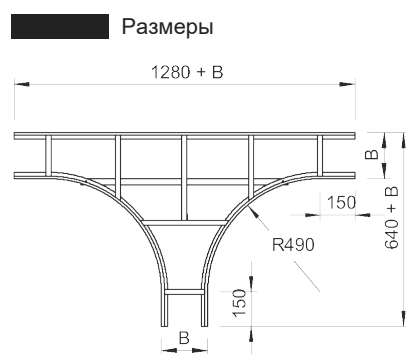

Т-образная секция с перекладинами VS

Артикул: 6213723
Тип: LT 620 VS FS

Горизонтальная Т-образная секция для кабельных лотков лестничного типа с перекладинами VS с высотой боковой стенки 60 мм.

Тип	Ширина, мм	Упаковка, шт.	Вес, кг/100 шт.	Арт. №
LT 620 VS FS	200	1	677,000	6213723
LT 630 VS FS	300	1	789,000	6213731
LT 640 VS FS	400	1	871,000	6213758
LT 650 VS FS	500	1	952,000	6213766
LT 660 VS FS	600	1	1094,000	6213774
LT 620 VS FT	200	1	718,000	6213820
LT 630 VS FT	300	1	837,000	6213839
LT 640 VS FT	400	1	924,000	6213847
LT 650 VS FT	500	1	1009,000	6213855
LT 660 VS FT	600	1	1160,000	6213863