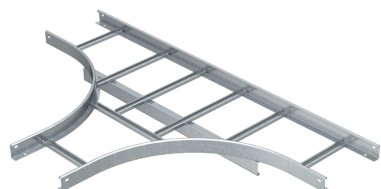

Т-образная секция с перекладинами VS

Артикул: 6213723
Тип: LT 620 VS FS

Горизонтальная Т-образная секция для кабельных лотков лестничного типа с перекладинами VS с высотой боковой стенки 60 мм.

Тип	Ширина, мм	Упаковка, шт.	Вес, кг/100 шт.	Арт. №
LT 620 VS FS	200	1	677,000	6213723
LT 630 VS FS	300	1	789,000	6213731
LT 640 VS FS	400	1	871,000	6213758
LT 650 VS FS	500	1	952,000	6213766
LT 660 VS FS	600	1	1094,000	6213774
LT 620 VS FT	200	1	718,000	6213820
LT 630 VS FT	300	1	837,000	6213839
LT 640 VS FT	400	1	924,000	6213847
LT 650 VS FT	500	1	1009,000	6213855
LT 660 VS FT	600	1	1160,000	6213863