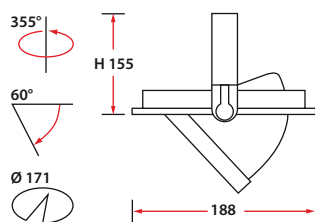

MAGICO LED 20, 30

magico [ма'джико] — волшебно.

УСТАНОВКА

Встраиваются в подвесные потолки типа «Армстронг» или в подшивные потолки из гипсокартона.

КОНСТРУКЦИЯ

Встраиваемый LED-светильник со светодиодом мощностью 20, 30 Вт. Литой алюминиевый корпус с охлаждающим радиатором. Отражатель из шлифованного алюминия. Рассеиватель из прозрачного стекла. В комплект входит драйвер, светодиод. Оптическая часть выдвигается на угол до 60° от горизонтальной оси и поворачивается на 355° вокруг вертикальной оси.

ОБЛАСТЬ ПРИМЕНЕНИЯ

Освещение офисов, коридоров, торговых площадей, архитектурные решения, акцентное освещение.

Magico LED 20 C:

H (m)	LX	29.3	Ø (m)
1	2555.2		0.5
2	638.8		1.0
3	283.9		1.6
4	159.7		2.1
5	102.2		2.6
6	71.0		3.1