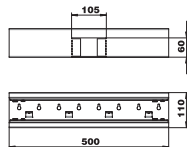

Тип	Цвет	Уп.	Вес	Шт.	кг/100 шт.	Арт.-№
GS-ST90110RW	белоснежный	1	142,000	1		6277160
St. Сталь €/шт.						
T-образная секция подходит для настенного монтажа, поставляется без крышки.						

Заглушка (глубина короба 70 мм)