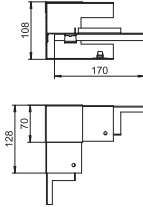

Глубина короба 70 и 90 мм, высота короба 110 мм

Внутренний угол, регулируемый (глубина короба 70 мм)

Тип	Цвет	Уп.	Вес	Шт.	кг/100 шт.	Арт.-№
GK-ИН70110RW	белоснежный	1	14,200	1		6274240
PC/ABS Поликарбонат/акрилонитрил-бутадиен-стирол €/шт.						
Регулируемый внутренний угол из пластика PC/ABS (без содержания галогенов) для изменения направления кабельных коробов Rapid 80 GK, GS и GA. Фасонные детали регулируются под углом 85° - 95° и применяются для симметричных и асимметричных коробов.						

Внутренний угол, нерегулируемый (глубина короба 70 мм)

Тип	Цвет	Уп.	Вес	Шт.	кг/100 шт.	Арт.-№
GS-SI70110RW	белоснежный	1	55,000	1		6277040
St. Сталь €/шт.						
Внутренний угол упрощает монтаж короба Rapid 80 GS без возможности регулирования, поставляется без крышки.						

Внутренний угол, нерегулируемый (глубина короба 90 мм)

Тип	Цвет	Уп.	Вес	Шт.	кг/100 шт.	Арт.-№
GS-SI90110RW	белоснежный	1	72,000	1		6277140
St. Сталь €/шт.						
Внутренний угол упрощает монтаж короба Rapid 80 GS без возможности регулирования, поставляется без крышки.						