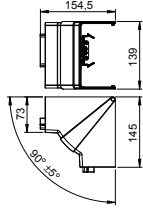

Глубина короба 70 и 90 мм, высота короба 110 мм

Внутренний угол, регулируемый (глубина короба 70 мм)

Тип	Цвет	Уп.	Вес	Шт.	кг/100 шт.	Арт.-№
GK-ИН70110RW	белоснежный	1	14,200	1		6274240
PC/ABS Поликарбонат/акрилонитрил-бутадиен-стирол €/шт.						
Регулируемый внутренний угол из пластика PC/ABS (без содержания галогенов) для изменения направления кабельных коробов Rapid 80 GK, GS и GA. Фасонные детали регулируются под углом 85° - 95° и применяются для симметричных и асимметричных коробов.						

Внутренний угол, нерегулируемый (глубина короба 70 мм)

Тип	Цвет	Уп.	Вес	Шт.	кг/100 шт.	Арт.-№
GS-SI70110RW	белоснежный	1	55,000	1		6277040
St. Сталь €/шт.						
Внутренний угол упрощает монтаж короба Rapid 80 GS без возможности регулирования, поставляется без крышки.						

Внутренний угол, нерегулируемый (глубина короба 90 мм)

Тип	Цвет	Уп.	Вес	Шт.	кг/100 шт.	Арт.-№
GS-SI90110RW	белоснежный	1	72,000	1		6277140
St. Сталь €/шт.						
Внутренний угол упрощает монтаж короба Rapid 80 GS без возможности регулирования, поставляется без крышки.						