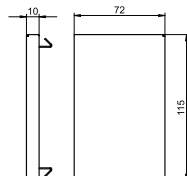

Тип	Цвет	Уп.	Вес	Шт.	кг/100 шт.	Арт.-№
GS-E70110RW	белоснежный	1	9,600	1		6277070
St. Сталь €/шт.						
Заглушка для кабельного короба Rapid 80 GS.