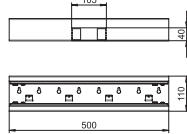

Тип	Цвет	Уп.	Вес	Шт.	кг/100 шт.	Арт.-№
GS-ST70110RW	белоснежный	1	127,000	1		6277060
St. Сталь €/шт.						
T-образная секция подходит для настенного монтажа, поставляется без крышки.						

T-образная секция (глубина короба 90 мм)