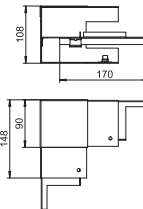

Глубина короба 70 и 90 мм, высота короба 110 мм

Внутренний угол, регулируемый (глубина короба 70 мм)

Тип	Цвет	Уп.	Вес	Шт.	кг/100 шт.	Арт.-№
GK-ИН70110RW	белоснежный	1	14,200	1		6274240
PC/ABS Поликарбонат/акрилонитрил-бутадиен-стирол €/шт.						
Регулируемый внутренний угол из пластика PC/ABS (без содержания галогенов) для изменения направления кабельных коробов Rapid 80 GK, GS и GA. Фасонные детали регулируются под углом 85° - 95° и применяются для симметричных и асимметричных коробов.						

Внутренний угол, нерегулируемый (глубина короба 70 мм)

Тип	Цвет	Уп.	Вес	Шт.	кг/100 шт.	Арт.-№
GS-SI70110RW	белоснежный	1	55,000	1		6277040
St. Сталь €/шт.						
Внутренний угол упрощает монтаж короба Rapid 80 GS без возможности регулирования, поставляется без крышки.						

Внутренний угол, нерегулируемый (глубина короба 90 мм)

Тип	Цвет	Уп.	Вес	Шт.	кг/100 шт.	Арт.-№
GS-SI90110RW	белоснежный	1	72,000	1		6277140
St. Сталь €/шт.						
Внутренний угол упрощает монтаж короба Rapid 80 GS без возможности регулирования, поставляется без крышки.						