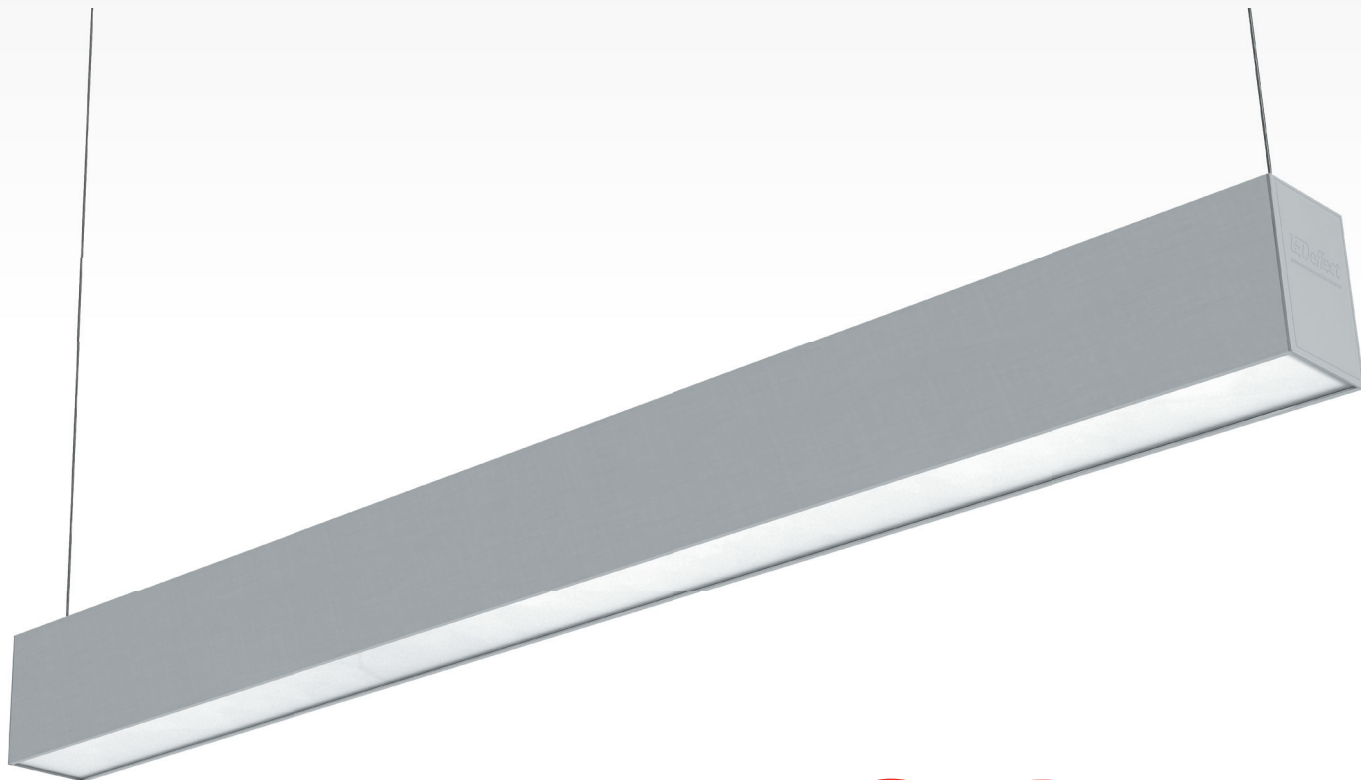

LEDeffect®

ЭНЕРГОСБЕРЕГАЮЩИЕ СИСТЕМЫ ОСВЕЩЕНИЯ

СТРЕЛА

СВЕТОДИОДНЫЕ СВЕТИЛЬНИКИ ДЛЯ СОВРЕМЕННЫХ ИНТЕРЬЕРОВ

КОМПАНИЯ ЛЕД-ЭФФЕКТ ПРОИЗВОДИТ ШИРОКИЙ АССОРТИМЕНТ
КАЧЕСТВЕННОЙ СВЕТОДИОДНОЙ ПРОДУКЦИИ