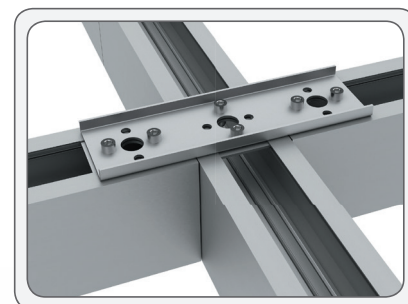

Возможен заказ светильников «СТРЕЛА» пониженной мощности и меньшими световыми потоками.

СВЕТОДИОДНЫЕ СВЕТИЛЬНИКИ «СТРЕЛА» МОГУТ БЫТЬ СОЕДИНЕНЫ В ОДНУ СПЛОШНУЮ ЛИНИЮ, ТАКЖЕ ВОЗМОЖНЫ СОЕДИНЕНИЯ ТИПА «УГОЛ» И «ПЕРЕКРЕСТОК»

Кронштейн для настенного монтажа

УГЛОВОЕ и ТОРЦЕВОЕ соединение

Соединение ПЕРЕКРЕСТОК

МОДИФИКАЦИЯ СВЕТИЛЬНИКОВ «СТРЕЛА ОПТИК» – РАСПРЕДЕЛЕНИЕ СВЕТА ВВЕРХ И ВНИЗ, СВЕТИЛЬНИКИ ОСНАЩАЮТСЯ ВТОРИЧНОЙ ОПТИКОЙ

LEDeffect®