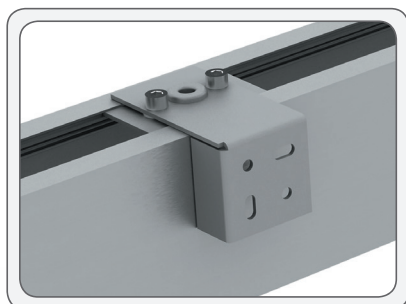

СТРЕЛА

СЕРИЯ ЛИНЕЙНЫХ СВЕТОДИОДНЫХ СВЕТИЛЬНИКОВ

ПРИМЕНЯЮТСЯ ДЛЯ ОСВЕЩЕНИЯ:

- Коттеджей;
- Гостиниц;
- Административно-офисных помещений;
- Бизнес-центров и торговых центров;

МОНТАЖ:

- Подвесной
- Настенный

Светильники выполнены в алюминиевых корпусах, окрашенных порошковой краской, корпуса могут быть окрашены в любой цвет по шкале RAL, выбранный заказчиком. Светильники обладают высоким показателем энергоэффективности, более 100 лм/Вт.

Возможен заказ светильников «СТРЕЛА» пониженной мощности и меньшими световыми потоками.

СВЕТОДИОДНЫЕ СВЕТИЛЬНИКИ «СТРЕЛА» МОГУТ БЫТЬ СОЕДИНЕНЫ В ОДНУ СПЛОШНУЮ ЛИНИЮ, ТАКЖЕ ВОЗМОЖНЫ СОЕДИНЕНИЯ ТИПА «УГОЛ» И «ПЕРЕКРЕСТОК»

Кронштейн для настенного монтажа

УГЛОВОЕ и ТОРЦЕВОЕ соединение

Соединение ПЕРЕКРЕСТОК

МОДИФИКАЦИЯ СВЕТИЛЬНИКОВ «СТРЕЛА ОПТИК» – РАСПРЕДЕЛЕНИЕ СВЕТА ВВЕРХ И ВНИЗ, СВЕТИЛЬНИКИ ОСНАЩАЮТСЯ ВТОРИЧНОЙ ОПТИКОЙ

LEDeffect®