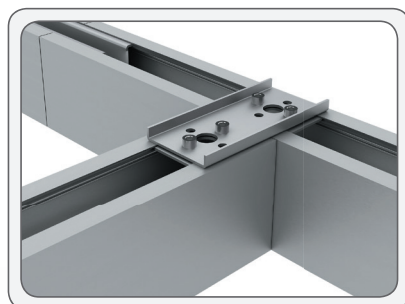

Возможен заказ светильников «СТРЕЛА» пониженной мощности и меньшими световыми потоками.

СВЕТОДИОДНЫЕ СВЕТИЛЬНИКИ «СТРЕЛА» МОГУТ БЫТЬ СОЕДИНЕНЫ В ОДНУ СПЛОШНУЮ ЛИНИЮ, ТАКЖЕ ВОЗМОЖНЫ СОЕДИНЕНИЯ ТИПА «УГОЛ» И «ПЕРЕКРЕСТОК»

Кронштейн для настенного монтажа

УГЛОВОЕ и ТОРЦЕВОЕ соединение

Соединение ПЕРЕКРЕСТОК

МОДИФИКАЦИЯ СВЕТИЛЬНИКОВ «СТРЕЛА ОПТИК» – РАСПРЕДЕЛЕНИЕ СВЕТА ВВЕРХ И ВНИЗ, СВЕТИЛЬНИКИ ОСНАЩАЮТСЯ ВТОРИЧНОЙ ОПТИКОЙ

LEDeffect®