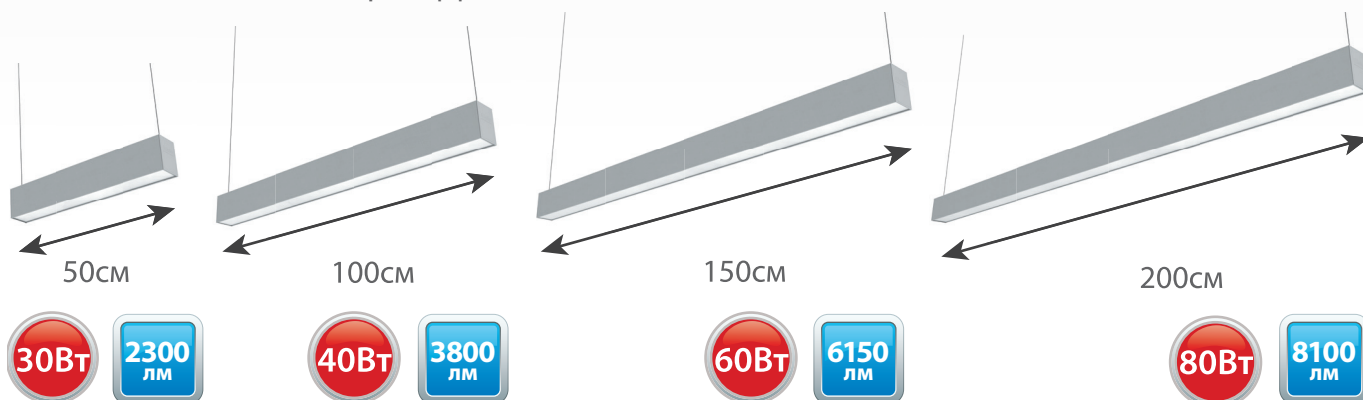

СТРЕЛА

СЕРИЯ ЛИНЕЙНЫХ СВЕТОДИОДНЫХ СВЕТИЛЬНИКОВ

ПРИМЕНЯЮТСЯ ДЛЯ ОСВЕЩЕНИЯ:

- Коттеджей;
- Гостиниц;
- Административно-офисных помещений;
- Бизнес-центров и торговых центров;

МОНТАЖ:

- Подвесной
- Настенный

Светильники выполнены в алюминиевых корпусах, окрашенных порошковой краской, корпуса могут быть окрашены в любой цвет по шкале RAL, выбранный заказчиком. Светильники обладают высоким показателем энергоэффективности, более 100 лм/Вт.

Возможен заказ светильников «СТРЕЛА» пониженной мощности и меньшими световыми потоками.

СВЕТОДИОДНЫЕ СВЕТИЛЬНИКИ «СТРЕЛА» МОГУТ БЫТЬ СОЕДИНЕНЫ В ОДНУ СПЛОШНУЮ ЛИНИЮ, ТАКЖЕ ВОЗМОЖНЫ СОЕДИНЕНИЯ ТИПА «УГОЛ» И «ПЕРЕКРЕСТОК»

Кронштейн для настенного монтажа

УГЛОВОЕ и ТОРЦЕВОЕ соединение

Соединение ПЕРЕКРЕСТОК

МОДИФИКАЦИЯ СВЕТИЛЬНИКОВ «СТРЕЛА ОПТИК» – РАСПРЕДЕЛЕНИЕ СВЕТА ВВЕРХ И ВНИЗ, СВЕТИЛЬНИКИ ОСНАЩАЮТСЯ ВТОРИЧНОЙ ОПТИКОЙ

LEDeffect®