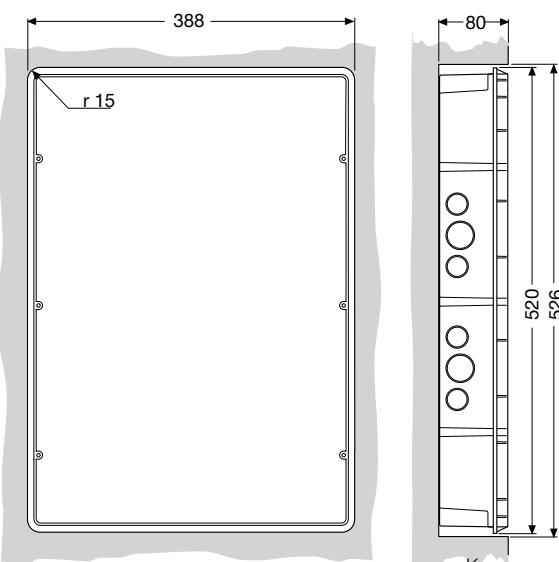

### С прозрачной дымчатой дверцей с вертикальными петлями

RAL 9016 белый / RAL 7035 серый

Код изделия	Цвет	Габаритные размеры (Ш x В x Г), мм	Упаковка, шт
<b>1SL2065A00</b>	белый	300x545x90	1/3
<b>12 066</b>	серый	300x545x90	1/3

# Габаритные размеры

# Габаритные размеры

Распределительные шкафы для скрытого монтажа IP 41 серии Europa

## Установочные размеры

8 модулей

12 модулей

24 модуля

36 модулей

54 модуля

Количество

модулей