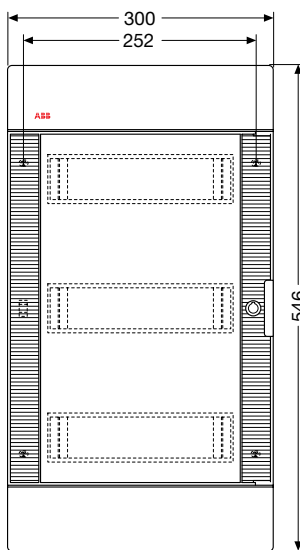

Код изделия	Цвет	Габаритные размеры (Ш x В x Г), мм	Упаковка, шт
<b>1SL2052A00</b>	белый	410x545x90	1/1
<b>12 035</b>	серый	410x545x90	1/1

Код изделия	Цвет	Габаритные размеры (Ш x В x Г), мм	Упаковка, шт
<b>1SL2067A00</b>	белый	410x545x90	1/1
<b>12 068</b>	серый	410x545x90	1/1

# Габаритные размеры

### Вид спереди

8 модулей

12 модулей

24 модуля

36 модулей

54 модуля