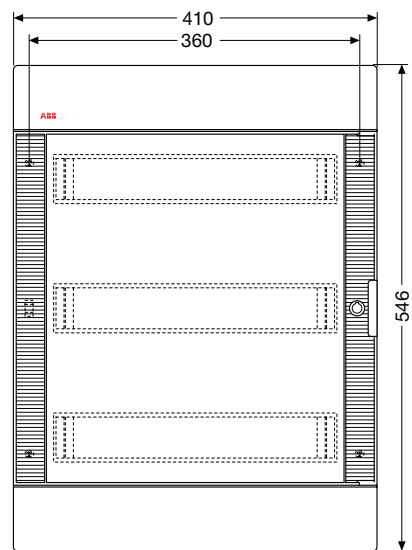

Код изделия	Цвет	Габаритные размеры (Ш x В x Г), мм	Упаковка, шт
<b>1SL2052A00</b>	белый	410x545x90	1/1
<b>12 035</b>	серый	410x545x90	1/1

Код изделия	Цвет	Габаритные размеры (Ш x В x Г), мм	Упаковка, шт
<b>1SL2067A00</b>	белый	410x545x90	1/1
<b>12 068</b>	серый	410x545x90	1/1

# Габаритные размеры

### Вид спереди

8 модулей

12 модулей

24 модуля

36 модулей

54 модуля