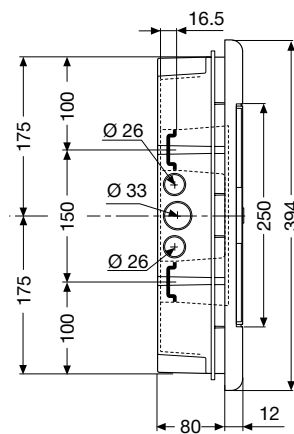

Код изделия	Цвет	Габаритные размеры (Ш x В x Г), мм	Упаковка, шт
<b>1SL2067A00</b>	белый	410x545x90	1/1
<b>12 068</b>	серый	410x545x90	1/1

# Габаритные размеры

### Вид спереди

8 модулей

12 модулей

24 модуля

36 модулей

54 модуля

### Вид сбоку

8/12 модулей

24 модуля

36/54 модуля

VLC00003