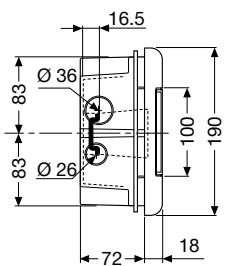

Вид сбоку

8/12 модулей