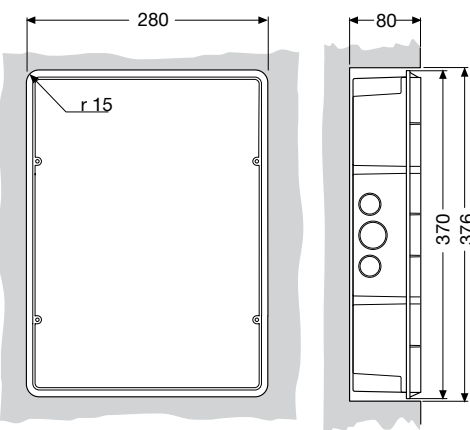

# Габаритные размеры

# Габаритные размеры

Распределительные шкафы для скрытого монтажа IP 41 серии Europa

## Установочные размеры

8 модулей

12 модулей

24 модуля

36 модулей

54 модуля

Количество

модулей