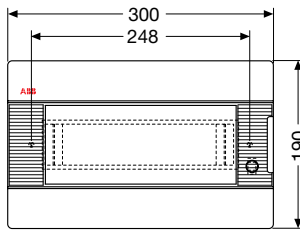

Габаритные размеры

Распределительные шкафы для скрытого монтажа IP 41 серии Europa

Вид спереди

12 модулей

Вид сбоку

VLC00003