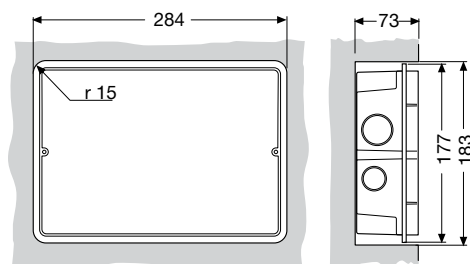

Габаритные размеры

Распределительные шкафы для скрытого монтажа IP 41 серии Europa

Установочные размеры

12 модулей

Количество

модулей

Код изделия

8 модулей	1SL2040A00 - 12 026 - 1SL2057A00 - 12 058 - 1SL2040A06 - 1SL2057A06
12 модулей	1SL2041A00 - 12 027 - 1SL2061A00 - 12 062 - 1SL2041A06 - 1SL2061A06
24 модуля	1SL2045A00 - 12 030 - 1SL2063A00 - 12 064 - 1SL2045A13 - 1SL2063A13
36 модулей	1SL2048A00 - 12 031 - 1SL2065A00 - 12 066 - 1SL2048A14 - 1SL2065A14
54 модуля	1SL2052A00 - 12 035 - 1SL2067A00 - 12 068 - 1SL2052A06 - 1SL2067A06

WCS00004