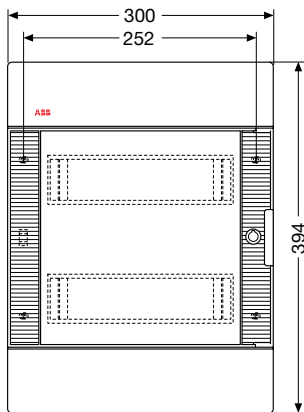

Код изделия	Цвет	Габаритные размеры (Ш x В x Г), мм	Упаковка, шт
<b>1SL2052A00</b>	белый	410x545x90	1/1
<b>12 035</b>	серый	410x545x90	1/1

Код изделия	Цвет	Габаритные размеры (Ш x В x Г), мм	Упаковка, шт
<b>1SL2067A00</b>	белый	410x545x90	1/1
<b>12 068</b>	серый	410x545x90	1/1

# Габаритные размеры

### Вид спереди

8 модулей

12 модулей

24 модуля

36 модулей

54 модуля