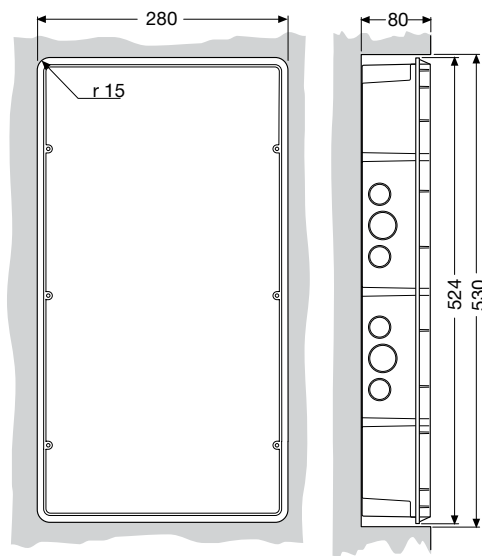

### С прозрачной дымчатой дверцей с вертикальными петлями

RAL 9016 белый / RAL 7035 серый

Код изделия	Цвет	Габаритные размеры (Ш x В x Г), мм	Упаковка, шт
<b>1SL2065A00</b>	белый	300x545x90	1/3
<b>12 066</b>	серый	300x545x90	1/3

# Габаритные размеры

# Габаритные размеры

Распределительные шкафы для скрытого монтажа IP 41 серии Europa

## Установочные размеры

8 модулей

12 модулей

24 модуля

36 модулей

54 модуля

Количество

модулей