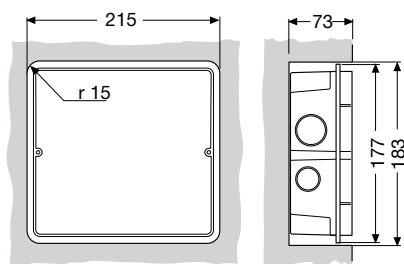

Габаритные размеры

Распределительные шкафы для скрытого монтажа IP 41 серии Europa

Установочные размеры

8 модулей