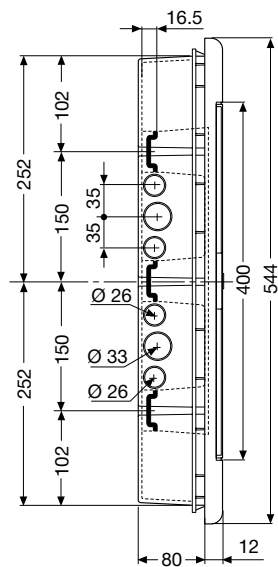

36/54 модуля

VLC00003