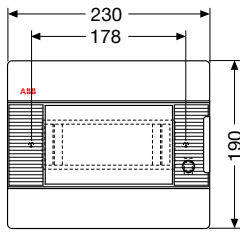

Габаритные размеры

Распределительные шкафы для скрытого монтажа IP 41 серии Europa

Вид спереди

8 модулей