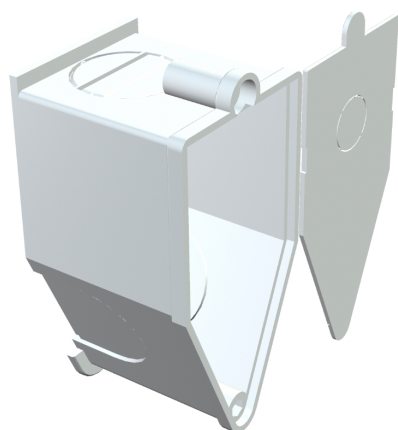

Коробка для подключения настенных светильников

Артикул: 2003082

Тип: UWA

Коробка для подключения настенных светильников с внутренней крышкой, для трех соединительных клемм, использование согласно VDE 0100, 3 Мембранные отверстия для проводов и труб до \varnothing 18,7 мм, не использовать как распределительную коробку, вид защиты IP20.

Тип	Тип монтажа	Цвет	Кол-во вводов	Труба \varnothing	Упаковка, шт.	Вес, кг/100 шт.	Арт. №
UWA	Concealed	Cream	3	Other	25	1,120	2003082

Размеры