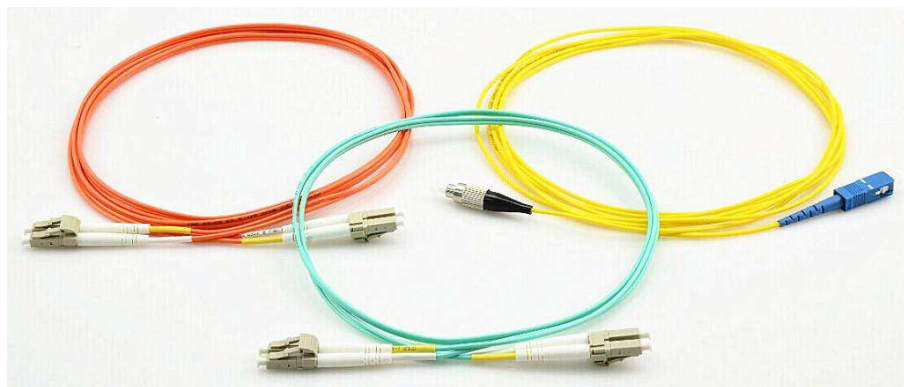

Патч-корды оптические

Оптические соединительные шнуры (патч-корды) Hyperline производятся из высококачественных оптоволоконных кабелей и разъемов в соответствии с международными стандартами. Вся продукция проходит многоступенчатый контроль и 100% тестирование качества: под микроскопом визуально проверяется полировка торцов, измеряется уровень вносимых и возвратных потерь. Для заказа доступны патч-корды практически со всеми типами разъемов, с одномодовым 9/125 (OS2) и многомодовым 50/125, 62,5/125 (OM1, OM2, OM3, OM4) оптическим волокном, одинарные (simplex) и двойные (duplex), с различными материалами внешней оболочки и фиксированными длинами кабелей 1, 2, 3, 5 метров; по заказу доступны также длины 10, 15, 20, 30 метров и другие.

Применение

- Коммутация оборудования и сегментов ВОЛС
- Кабельное телевидение (CATV & CCTV)
- Сети FTTH «оптика до дома»
- Сети передачи данных

Особенности и преимущества

- Высококачественная полировка наконечников и низкие потери
- Различные типы кабелей, разъемов и оптического волокна
- Все изделия 100% тестируются в заводских условиях