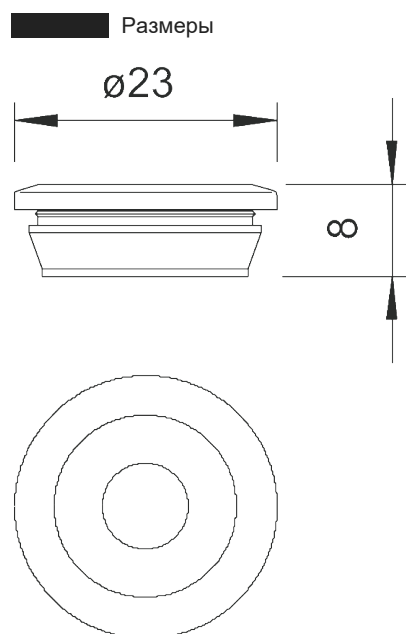

Ниппель 89

Артикул: 2012030

Тип: 89

Закрытый ниппель с продавливаемой мембраной для кабеля диаметром 7-13 мм, необходимый диаметр отверстия 18,5-19 мм, толщина стенок макс. 1,8 мм.

Тип	Размер	Для Ø, мм	Цвет	Упаковка, шт.	Вес, кг/100 шт.	Арт. №
89	PG 11	7-13	Light grey	100	0,111	2012030
89 RW	PG 11	7-13	Pure white	100	0,113	2012103
89 SW	PG 11	7-13	Black	100	0,112	2012146
89 LoG	PG 11	7-13	Light grey	5000	0,111	2012065
89 3MM NUT	PG 11	7-13	Light grey	2000	0,106	2012081