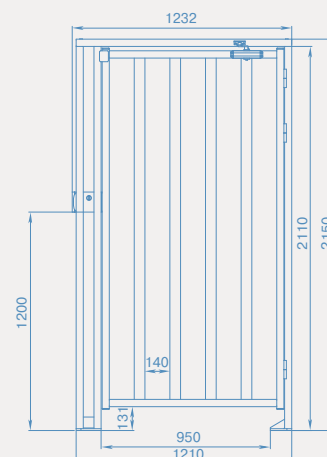

ПОЛНОРОСТОВАЯ КАЛИТКА WHD-15

+40°
-30°
диапазон температур

12В
напряжение питания

12
чел/мин

Доводчик

Электромеханический замок

Назначение

Полноростовые калитки PERCo-WHD-15 используются совместно с полноростовыми турникетами и предназначены для провоза габаритного груза, велосипедов и проезда инвалидов на колясках.

Состав

- рама
- створка
- электромеханический замок
- доводчик

Применение

При проходе створка калитки отводится рукой, после прохода возвращается в исходное положение.

Калитка может эксплуатироваться как внутри помещения, так и на открытом воздухе.

Исполнение

Корпус калитки – алюминиевые конструкции, покрытые порошковой краской.

Светло-бежевый с эффектом слюды