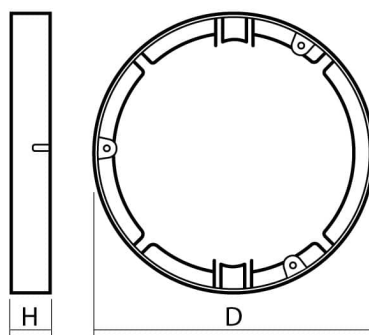

Схема крепления светильника PPL-RPW накладным способом

Кольцо для накладного монтажа светодиодных светильников PPL-RPW и PPL-RPG jazzway – изящное решение для модификации встраиваемых моделей светильников в накладные.

Кольца изготовлены из прочного пластика (поликарбоната) белого цвета, крепятся на ровную, прочную поверхность с помощью входящих в комплект саморезов. После монтажа кольца светильник PPL-RPW (RPG) защелкивается внутри кольца креплениями для пружинных зажимов.

Легкий светодиодный пластиковый светильник белого (PPL-RPW) или серебристого (PPL-RPG) цвета готов к использованию!

Код	Наименование кольца для накладного монтажа	Совместимость со светильниками	Размеры кольца D x H
4897062856951	Кольцо накладное для PPL-RPW (RPG) 9w	PPL-RPW 9w, PPL-RPG 9w	Ø150 x 34 мм
4897062856975	Кольцо накладное для PPL-RPW (RPG) 12w	PPL-RPW 12w, PPL-RPG 12w	Ø170 x 34 мм
4897062856999	Кольцо накладное для PPL-RPW (RPG) 15w	PPL-RPW 15w, PPL-RPG 15w	Ø200 x 34 мм
4897062857019	Кольцо накладное для PPL-RPW (RPG) 18w	PPL-RPW 18w, PPL-RPG 18w	Ø225 x 34 мм