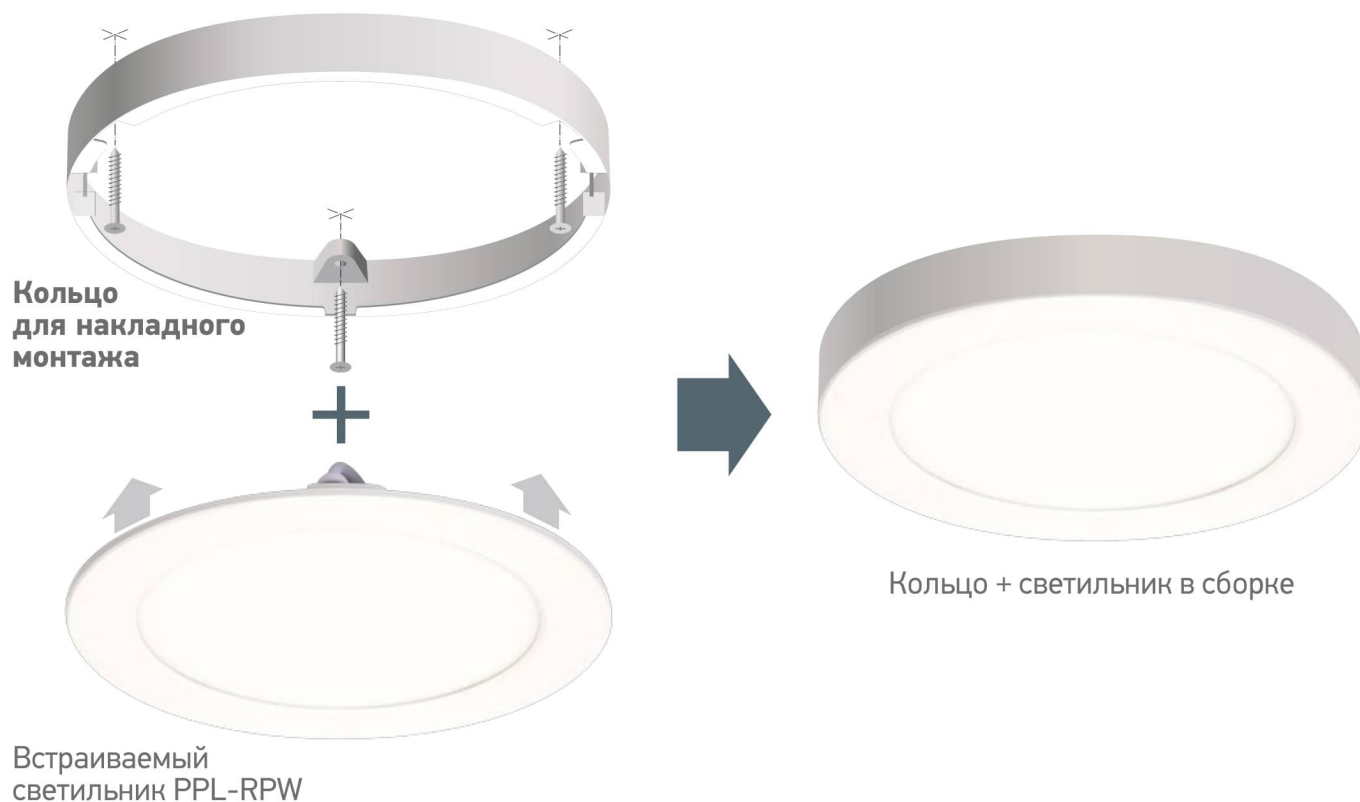

Схема крепления светильника PPL-RPW накладным способом

Кольцо для накладного монтажа светодиодных светильников PPL-RPW и PPL-RPG jazzway – изящное решение для модификации встраиваемых моделей светильников в накладные.

Кольца изготовлены из прочного пластика (поликарбоната) белого цвета, крепятся на ровную, прочную поверхность с помощью входящих в комплект саморезов. После монтажа кольца светильник PPL-RPW (RPG) защелкивается внутри кольца креплениями для пружинных зажимов.

Легкий светодиодный пластиковый светильник белого (PPL-RPW) или серебристого (PPL-RPG) цвета готов к использованию!

Код	Наименование кольца для накладного монтажа	Совместимость со светильниками	Размеры кольца D x H
4897062856951	Кольцо накладное для PPL-RPW (RPG) 9w	PPL-RPW 9w, PPL-RPG 9w	Ø150 x 34 мм
4897062856975	Кольцо накладное для PPL-RPW (RPG) 12w	PPL-RPW 12w, PPL-RPG 12w	Ø170 x 34 мм
4897062856999	Кольцо накладное для PPL-RPW (RPG) 15w	PPL-RPW 15w, PPL-RPG 15w	Ø200 x 34 мм
4897062857019	Кольцо накладное для PPL-RPW (RPG) 18w	PPL-RPW 18w, PPL-RPG 18w	Ø225 x 34 мм