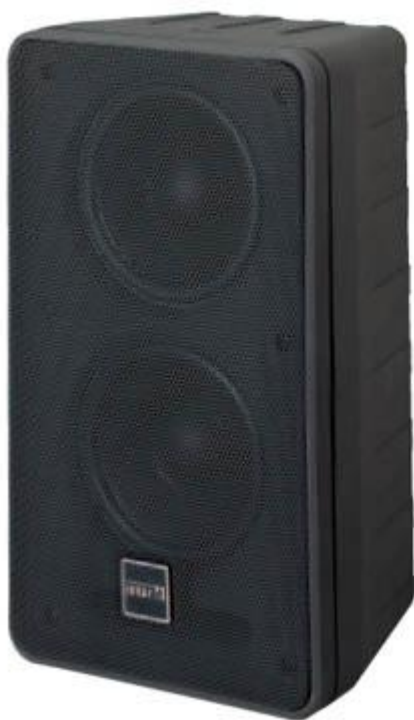

Громкоговоритель корпусной INTER-M FS-100

Описание INTER-M FS-100:
Монитор 100 Вт

Технические характеристики INTER-M FS-100

Номинальная мощность	100 Вт
Частотный диапазон	130 Гц - 18 кГц
SPL (1 Вт/м)	92 дБ
Размеры	175 x 300 x 158 мм
Масса	4 кг
Материал	пластик, крашенная сталь
Цвет	серый
Дополнительно	вход 8 Ом, крепление на кронштейн FSB-2