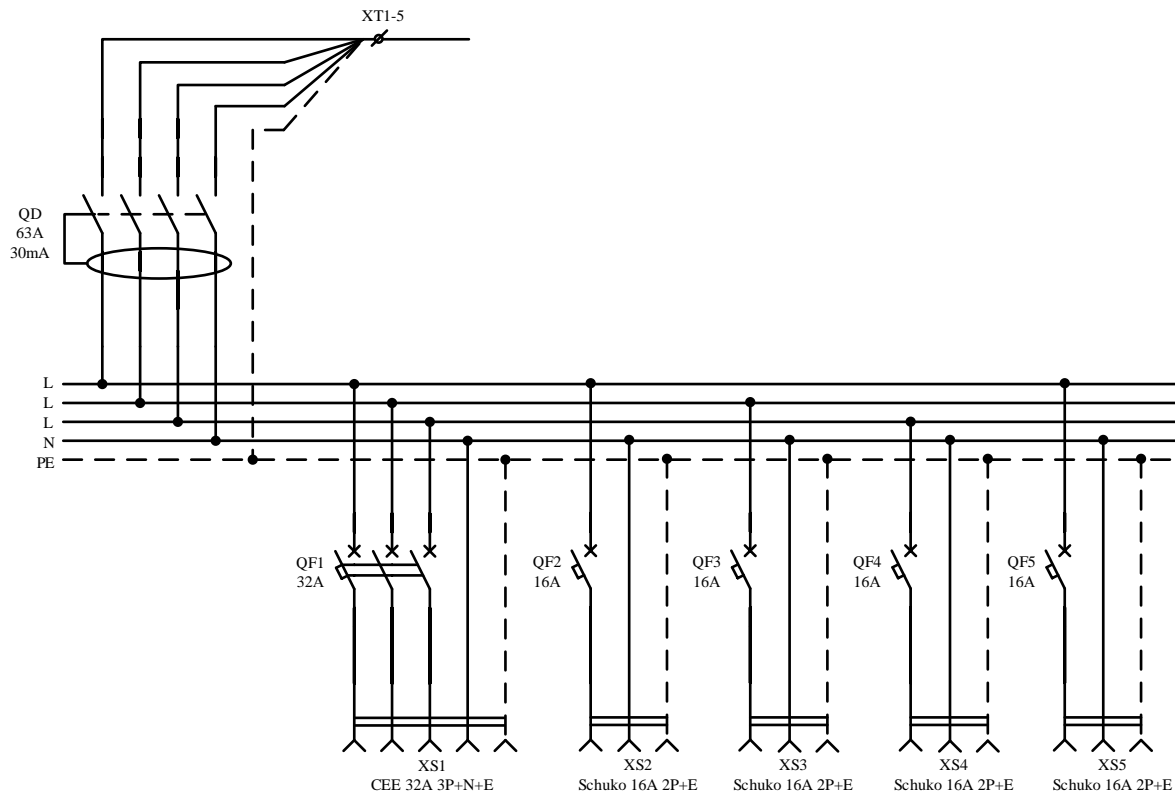

Изм.	Лист	№ докум.	Подп.	Дата
Разраб.				
Пров.				
Т. контр.				
Н. контр.				
Утв.				

Contactica

Alpenbox 0240002

Лист	Масса	Масштаб

Лист	2	Листов	2

Alpenbox 0240002

ООО «МегаГруп»