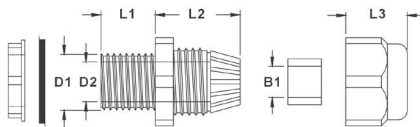

SlimTop Кабельные резьбовые соединения, IP68

SlimTop - Кабельные резьбовые соединения, полиамид 6.6, IP68, промышленность, не в сборе

Материал: полиамид 6.6, резьбовое соединение: полиамид 6.6, без галогенов, уплотнительное кольцо: TPR (термопластичная резина), без галогенов, кольцо круглого сечения: ПВХ, цвет: светло-серый или чёрный, диапазон температур: от -40° до +85°С, виброизоляция: встроенный фиксатор для защиты от проворачивания – для виброустойчивого монтажа, класс пожароопасности: по стандарту UL 94 V-2 (стандарт американских лабораторий по технике безопасности «Андеррайтерс Лабораториз»), степень защиты: IP68, особенности: встроенный компенсатор натяжения, удобный монтаж, не в сборе, соответствует RoHS (Директиве, ограничивающей содержание вредных веществ)

№ арт.	Цвет		KB	D1	D2	B1	L1	L2	L3	Шз	Kr/100	YE	
250140	светло-серый	M12	3 - 6,5	12,0	7,3	7,1	8,0	19,6	12,7	15	0,400	10	4.250
250142	светло-серый	M16	5 - 10	16,0	10,7	10,4	8,0	23,3	16,1	20	0,800	10	1.700
250044	светло-серый	M20	8 - 12	20,0	14,1	12,5	10,0	25,0	18,1	24	0,024	10	1.200
250144	светло-серый	M25	11 - 17	25,0	18,0	17,3	8,0	30,0	20,0	29	1,400	10	680
250146	светло-серый	M32	15 - 21	32,0	25,7	21,6	10,0	35,4	24,1	36	2,900	10	340
250148	светло-серый	M40	20 - 28	40,0	32,7	28,6	10,0	39,4	27,5	46	4,800	5	230
250150	светло-серый	M50	27 - 35	50,0	42,4	35,8	12,0	43,4	31,8	55	8,300	5	160
250152	светло-серый	M63	32 - 42	63,0	55,0	48,8	12,0	46,4	33,7	66	10,200	5	120