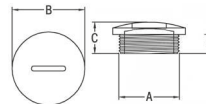

Заглушка

Заглушка черной и светло-серый

№ арт.	Цвет		A	B	C	D		Kr/100	YE
250196	светло-серый	M12	11,7	15,0	10,0	6,0		0,090	100
250198	светло-серый	M16	15,7	20,0	10,5	6,0		0,150	100
250200	светло-серый	M20	19,9	24,0	12,8	6,0		0,220	100
250202	светло-серый	M25	24,7	29,7	12,8	7,8		0,350	100
250204	светло-серый	M32	31,7	36,6	13,3	7,8		0,330	50
250206	светло-серый	M40	39,9	45,8	13,4	7,8		0,420	50
250208	светло-серый	M50	49,4	55,5	16,2	9,8		1,300	10
250210	светло-серый	M63	62,4	69,3	17,5	11,8		1,800	10
250212	светло-серый	PG7	12,2	14,8	10,0	6,0		0,090	100
250214	светло-серый	PG9	15,1	18,7	10,4	6,0		0,140	100
250216	светло-серый	PG11	18,5	21,7	10,4	6,0		0,140	100
250218	светло-серый	PG13,5	20,3	23,7	10,3	6,0		0,210	100
250220	светло-серый	PG16	22,3	27,0	10,3	6,0		0,290	100
250222	светло-серый	PG21	28,2	32,8	12,8	7,8		0,480	100
250224	светло-серый	PG29	37,0	44,1	13,2	7,8		0,400	50
250226	светло-серый	PG36	47,0	52,6	13,7	7,8		0,500	50
250228	светло-серый	PG42	54,0	59,5	16,2	9,6		0,090	10
250230	светло-серый	PG48	59,6	64,2	17,5	11,8		1,800	10

№ арт.	Цвет		A	B	C	D		Kr/100	YE
250160	чёрный	M12	11,7	15,0	10,0	6,0		0,090	100
250162	чёрный	M16	15,7	20,0	10,5	6,0		0,150	100
250164	чёрный	M20	19,9	24,0	10,5	6,0		0,220	100
250166	чёрный	M25	24,7	29,7	12,8	7,8		0,350	100
250168	чёрный	M32	31,7	36,6	13,3	7,8		0,330	50
250170	чёрный	M40	39,9	45,8	13,4	7,8		0,420	50
250172	чёрный	M50	49,4	55,5	16,2	9,8		1,300	10
250174	чёрный	M63	62,4	69,3	17,5	11,8		1,800	10
250176	чёрный	PG7	12,2	14,8	10,0	6,0		0,090	100
250178	чёрный	PG9	15,1	18,7	10,4	6,0		0,140	100
250180	чёрный	PG11	18,5	21,7	10,4	6,0		0,140	100
250182	чёрный	PG13,5	20,3	23,7	10,3	6,0		0,210	100
250184	чёрный	PG16	22,3	27,0	10,3	6,0		0,290	100
250186	чёрный	PG21	28,2	32,8	12,8	7,8		0,480	100
250188	чёрный	PG29	37,0	44,1	13,2	7,8		0,400	50
250190	чёрный	PG36	47,0	52,6	13,7	7,8		0,500	50
250192	чёрный	M12	54,0	59,5	16,2	9,6		1,300	10
250194	чёрный	PG48	59,6	64,2	17,5	11,8		1,800	10

hauPa®

... решения которые убеждают

HAUPA GmbH & Co. KG, Königstr. 165-169, 42853 Remscheid, телефон: +49 (0)2191 8418-0, факс: +49 (0)2191 8418-840, sales@hauPa.com