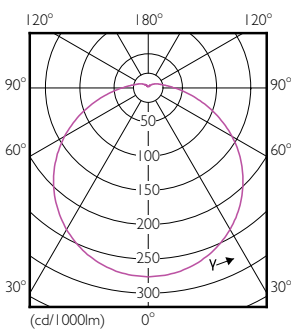

Фотометрические данные

LEDspot ESS 4W E14 R50 865 12D ND RCA

929001857587 4 x R50-63 4W E27 6500K
1 x 391 lm

General Uniform Lighting