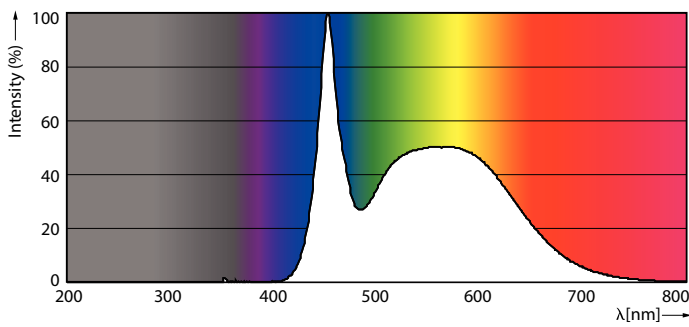

Фотометрические данные

LEDspot ESS 4-7W E14-27 R50-63 865 12D ND RCA

929001857587 4 x R50-63 4W E27 6500K
1 x 391 lm

General Uniform Lighting