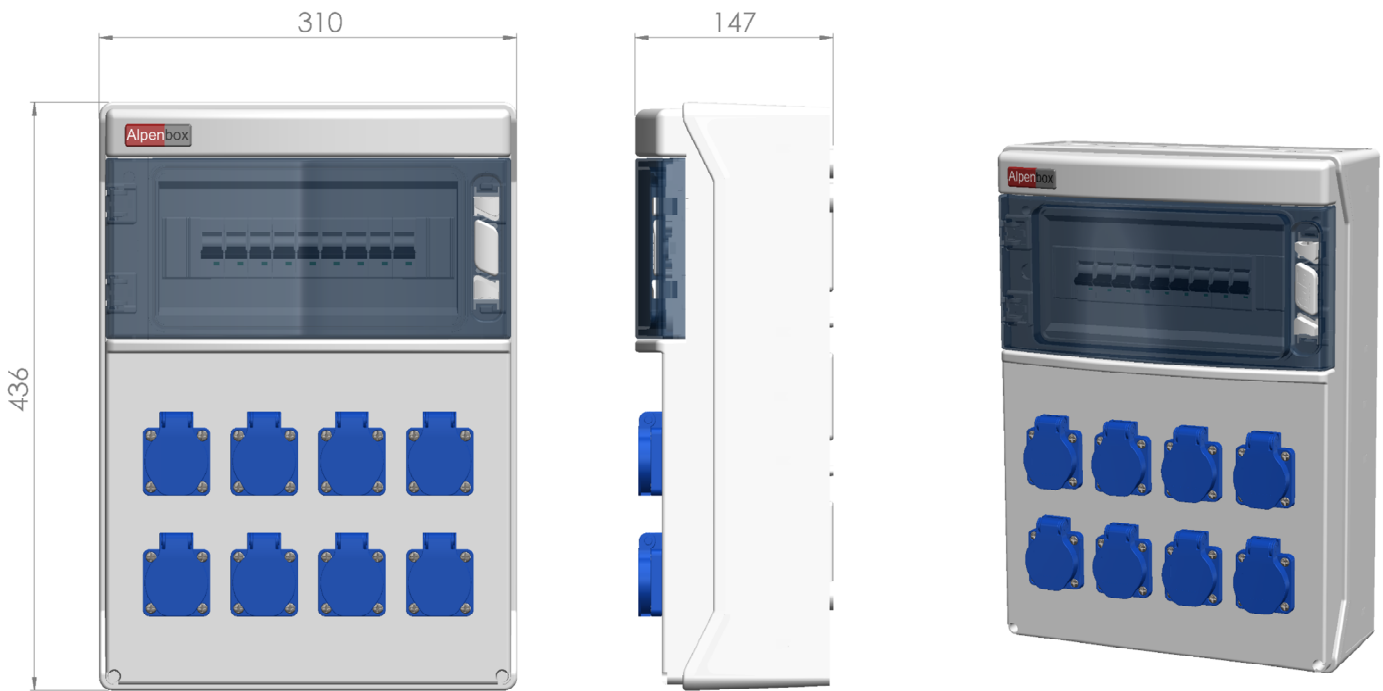

<b>Ввод:</b>	Сальник M25 9-17 мм. – 1 шт.	Выкл.Нагр. 1P/32A 12,5kA
	Клеммы 6 мм.кв – 3 шт.	
<b>Выход:</b>	Розетка Schuko 16A 2P+E – 8 шт.	Авт.Выкл. 1P/16A 6kA хар-ка C – 8 шт.

<b>U<sub>n</sub></b>	<b>220 V</b>
<b>I<sub>max</sub></b>	<b>32 A</b>
<b>P<sub>max</sub></b>	<b>7 kW</b>
<b>IP</b>	<b>54</b>
<b>№ 0000/00000000/000-0000</b>	