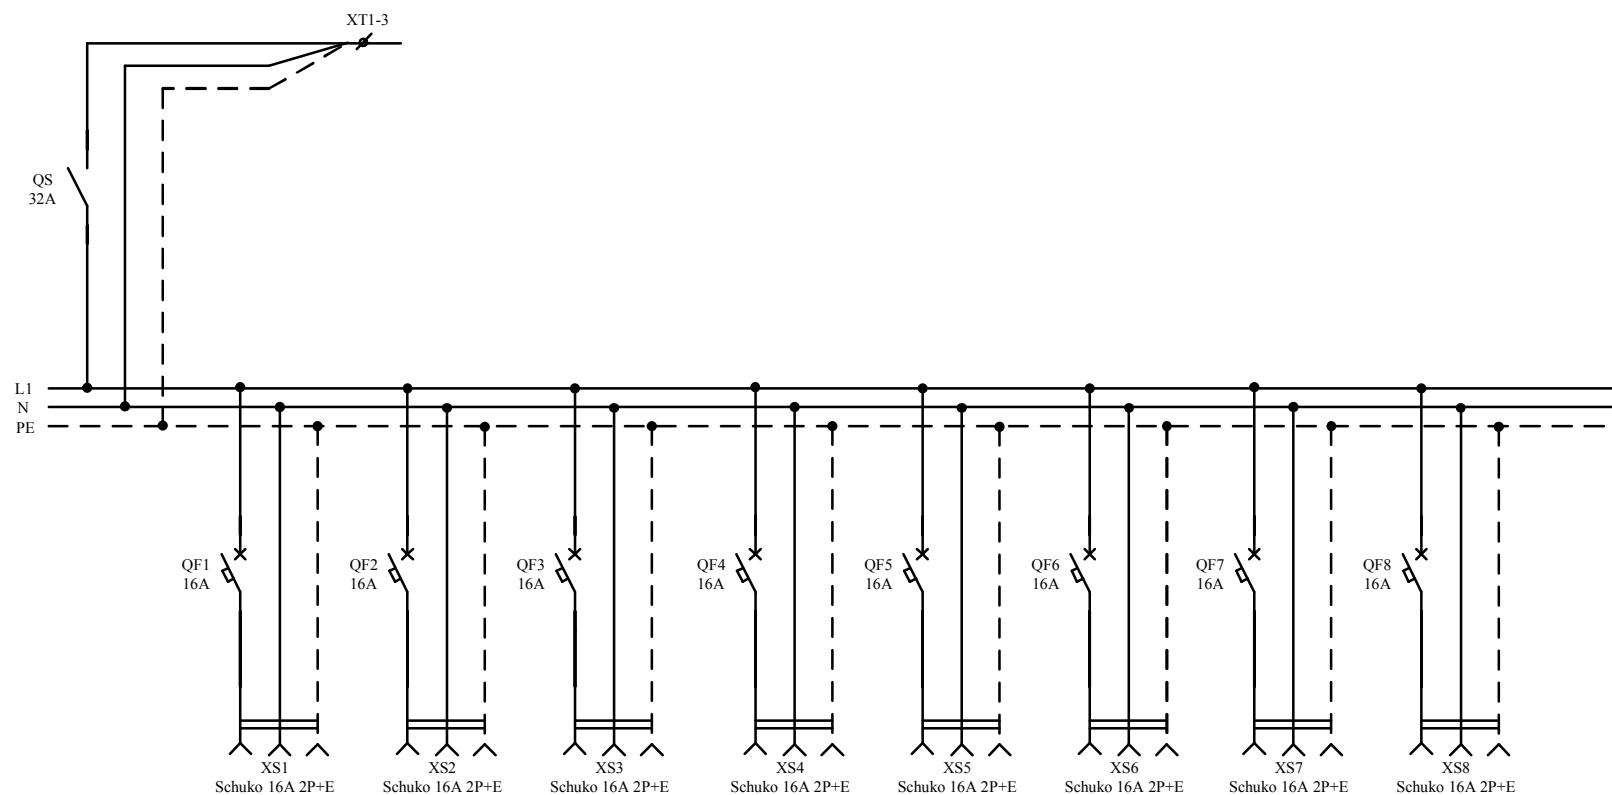

0090051

ООО «МЕГА ГРУП»
Москва, Грузинский пер., дом 3, офис 158
Тел. +7 495 933 50 00
+7 800 250 50 20

Лист   Листов

2

2