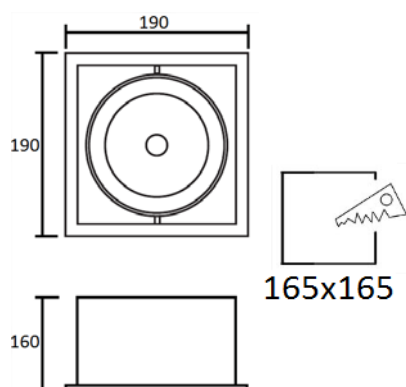

НОВИНКА 2017 года!

**Встраиваемый светодиодный светильник карданного типа
LUXEON**

ALGOL LED

Сводная таблица основных характеристик

Модель	Рабочий ток, А	Индекс цвето-передачи, Ra	Тцв, К	Световой поток свет-ка, лм	Потребляемая мощность свет-ка, Вт	Угол излучения
ALGOL 1 LED	0,7	80	3000	2500	30	36°
	0,7	80	4000	2660	30	
ALGOL 2 LED	0,7	80	3000	2x2500	2x30	
	0,7	80	4000	2x2660	2x30	