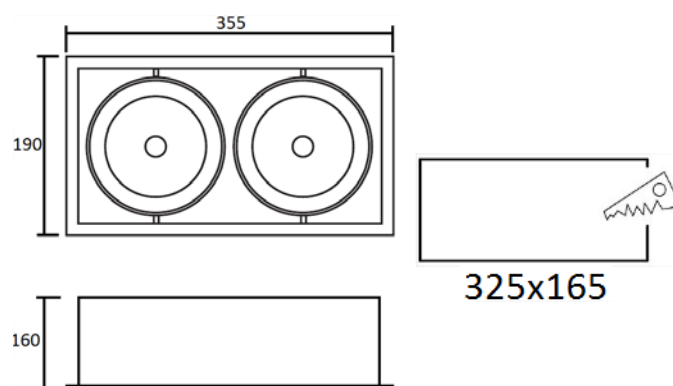

НОВИНКА 2017 года!

**Встраиваемый светодиодный светильник карданного типа
LUXEON**

ALGOL LED

Сводная таблица основных характеристик

Модель	Рабочий ток, А	Индекс цвето-передачи, Ra	Тцв, К	Световой поток свет-ка, лм	Потребляемая мощность свет-ка, Вт	Угол излучения
ALGOL 1 LED	0,7	80	3000	2500	30	36°
	0,7	80	4000	2660	30	
ALGOL 2 LED	0,7	80	3000	2x2500	2x30	
	0,7	80	4000	2x2660	2x30	