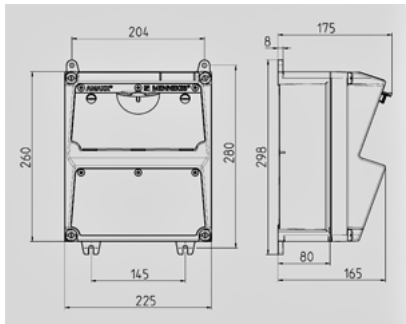

AMAXX®:

- 920009

■ ■ ■ ■

a a

(AMAPLAST)

| | |
|-----|----------------------|
| | 1 . CEE 16A, 5 , 400 |
| | 2 . SCHUKO® 16A, 230 |
| | 1 40A, 4 , 0,03A |
| | 1 16A, 3 , C |
| | 2 16A, 1 , C |
| | 63 A |
| InA | 30 A |
| RDF | 0,95 |
| / | 1 5 x 10 2 |
| | 260 x 225 (. x .) |
| | IP 44 |

Чертеж 1 MB 521

Глубина корпусов при различной комплектации.

| Розетки | Класс защиты | Глубина |
|-------------------|--------------|---------|
| SCHUKO® 16A, 230В | IP 44 | 175 мм |
| | IP 67 | 194 мм |
| CEE 16A, 3п, 230В | IP 44 | 204 мм |
| | IP 67 | 205 мм |
| CEE 16A, 5п, 400В | IP 44 | 209 мм |
| | IP 67 | 213 мм |
| CEE 32A, 5п, 400В | IP 44 | 221 мм |
| | IP 67 | 227 мм |
| CEE 63A, 5п, 400В | IP 44 | 248 мм |
| | IP 67 | 248 мм |

Кабельные вводы: закрытые, для прорезания. по 2 ввода М 32 сверху и снизу, по 2 ввода М 20 сверху и снизу - для прорезания