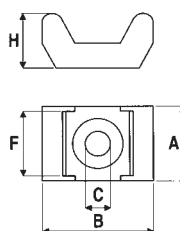

### База дюбельного типа

**Назначение:**

- фиксация хомутов к гипсокартону.

**Материал:**

- полиамид 6.6.

Размеры, мм				Упаковка, шт.	Код
A	B	C	D		
10	37	6,5	9,7	100	25458
10	37	13	9,7	100	25459

### Держатель

**Назначение:**

- фиксация хомутов к плоскости.

**Материал:**

- полиамид 6.6.

Размеры, мм				Упаковка, шт.	Код
A	B	C	D		
9,4	5	13,7	17,6	100	21041301

### Держатель с глазком

**Назначение:**

- фиксация хомутов к плоскости.

**Материал:**

- полиамид 6.6.

Ширина хомута, мм	Размеры, мм					Упаковка, шт.	Код	
	A	B	C	F	H		бесцветный	черный
4,8	10	19	4,1	5	6	100	25460	25461

### Основание

**Назначение:**

- фиксация хомутов к плоскости.

**Материал:**

- полиамид 6.6.

Ширина хомута, мм	Размеры, мм					Упаковка, шт.	Код	
	A	B	C	F	H		бесцветный	черный
5	9,5	15	3,5	5	7	100	25498	25499
9	14,6	22,5	5	9,3	11	100	25496	25497