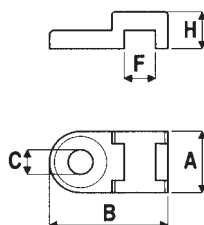

### База дюбельного типа

**Назначение:**

- фиксация хомутов к гипсокартону.

**Материал:**

- полиамид 6.6.

Размеры, мм				Упаковка, шт.	Код
A	B	C	D		
10	37	6,5	9,7	100	25458
10	37	13	9,7	100	25459

### Держатель

**Назначение:**

- фиксация хомутов к плоскости.

**Материал:**

- полиамид 6.6.

Размеры, мм				Упаковка, шт.	Код
A	B	C	D		
9,4	5	13,7	17,6	100	21041301

### Держатель с глазком

**Назначение:**

- фиксация хомутов к плоскости.

**Материал:**

- полиамид 6.6.

Ширина хомута, мм	Размеры, мм					Упаковка, шт.	Код	
	A	B	C	F	H		бесцветный	черный
4,8	10	19	4,1	5	6	100	25460	25461

### Основание

**Назначение:**

- фиксация хомутов к плоскости.

**Материал:**

- полиамид 6.6.

Ширина хомута, мм	Размеры, мм					Упаковка, шт.	Код	
	A	B	C	F	H		бесцветный	черный
5	9,5	15	3,5	5	7	100	25498	25499
9	14,6	22,5	5	9,3	11	100	25496	25497