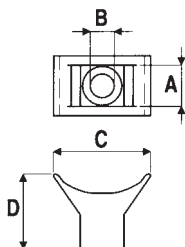

### База дюбельного типа

**Назначение:**

- фиксация хомутов к гипсокартону.

**Материал:**

- полиамид 6.6.

Размеры, мм				Упаковка, шт.	Код
A	B	C	D		
10	37	6,5	9,7	100	25458
10	37	13	9,7	100	25459

### Держатель

**Назначение:**

- фиксация хомутов к плоскости.

**Материал:**

- полиамид 6.6.

Размеры, мм				Упаковка, шт.	Код
A	B	C	D		
9,4	5	13,7	17,6	100	21041301

### Держатель с глазком

**Назначение:**

- фиксация хомутов к плоскости.

**Материал:**

- полиамид 6.6.

Ширина хомута, мм	Размеры, мм					Упаковка, шт.	Код	
	A	B	C	F	H		бесцветный	черный
4,8	10	19	4,1	5	6	100	25460	25461

### Основание

**Назначение:**

- фиксация хомутов к плоскости.

**Материал:**

- полиамид 6.6.

Ширина хомута, мм	Размеры, мм					Упаковка, шт.	Код	
	A	B	C	F	H		бесцветный	черный
5	9,5	15	3,5	5	7	100	25498	25499
9	14,6	22,5	5	9,3	11	100	25496	25497