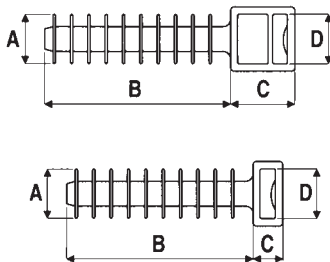

### База дюбельного типа

**Назначение:**

- фиксация хомутов к гипсокартону.

**Материал:**

- полиамид 6.6.

Размеры, мм				Упаковка, шт.	Код
A	B	C	D		
10	37	6,5	9,7	100	25458
10	37	13	9,7	100	25459

### Держатель

**Назначение:**

- фиксация хомутов к плоскости.

**Материал:**

- полиамид 6.6.

Размеры, мм				Упаковка, шт.	Код
A	B	C	D		
9,4	5	13,7	17,6	100	21041301

### Держатель с глазком

**Назначение:**

- фиксация хомутов к плоскости.

**Материал:**

- полиамид 6.6.

Ширина хомута, мм	Размеры, мм					Упаковка, шт.	Код	
	A	B	C	F	H		бесцветный	черный
4,8	10	19	4,1	5	6	100	25460	25461

### Основание

**Назначение:**

- фиксация хомутов к плоскости.

**Материал:**

- полиамид 6.6.

Ширина хомута, мм	Размеры, мм					Упаковка, шт.	Код	
	A	B	C	F	H		бесцветный	черный
5	9,5	15	3,5	5	7	100	25498	25499
9	14,6	22,5	5	9,3	11	100	25496	25497